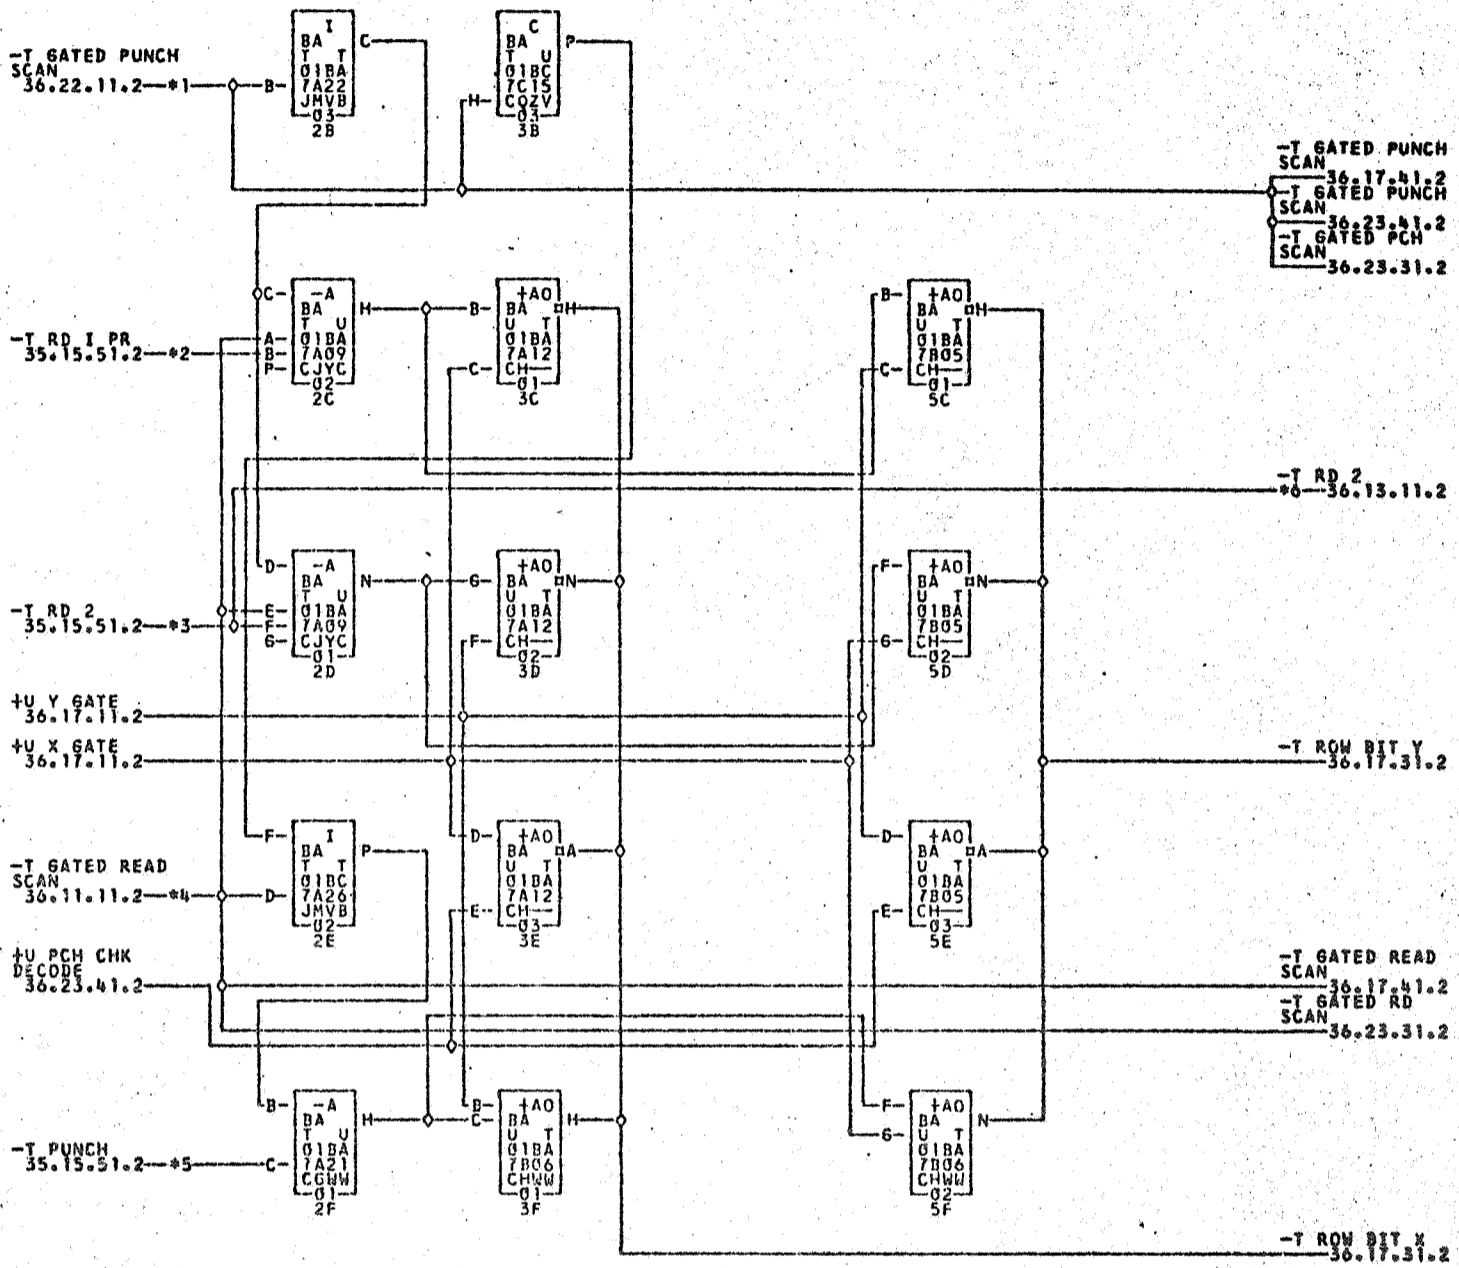

0729211

CHECKING ROW BIT CONTROL

1401 BA

36.17.21.2

TAG DATE

C 7.9.62
TA 1441

D 18.6.63
TA 1859

*1-01B7B01E
01B7B03L

*2-01B7B03H

*3-01B7B03J

*4-01B7B01D

*5-01B7B03P

*6-01B7B01L

COMMENTS

TAG DATE	F.C.NO.	TAG DATE	F.C.NO.	TAG DATE	F.C.NO.	TAG DATE	F.C.NO.
A 12-18-61	113536	B 05-03-62	119101	C 06-14-62	116191	D 02-26-63	116180