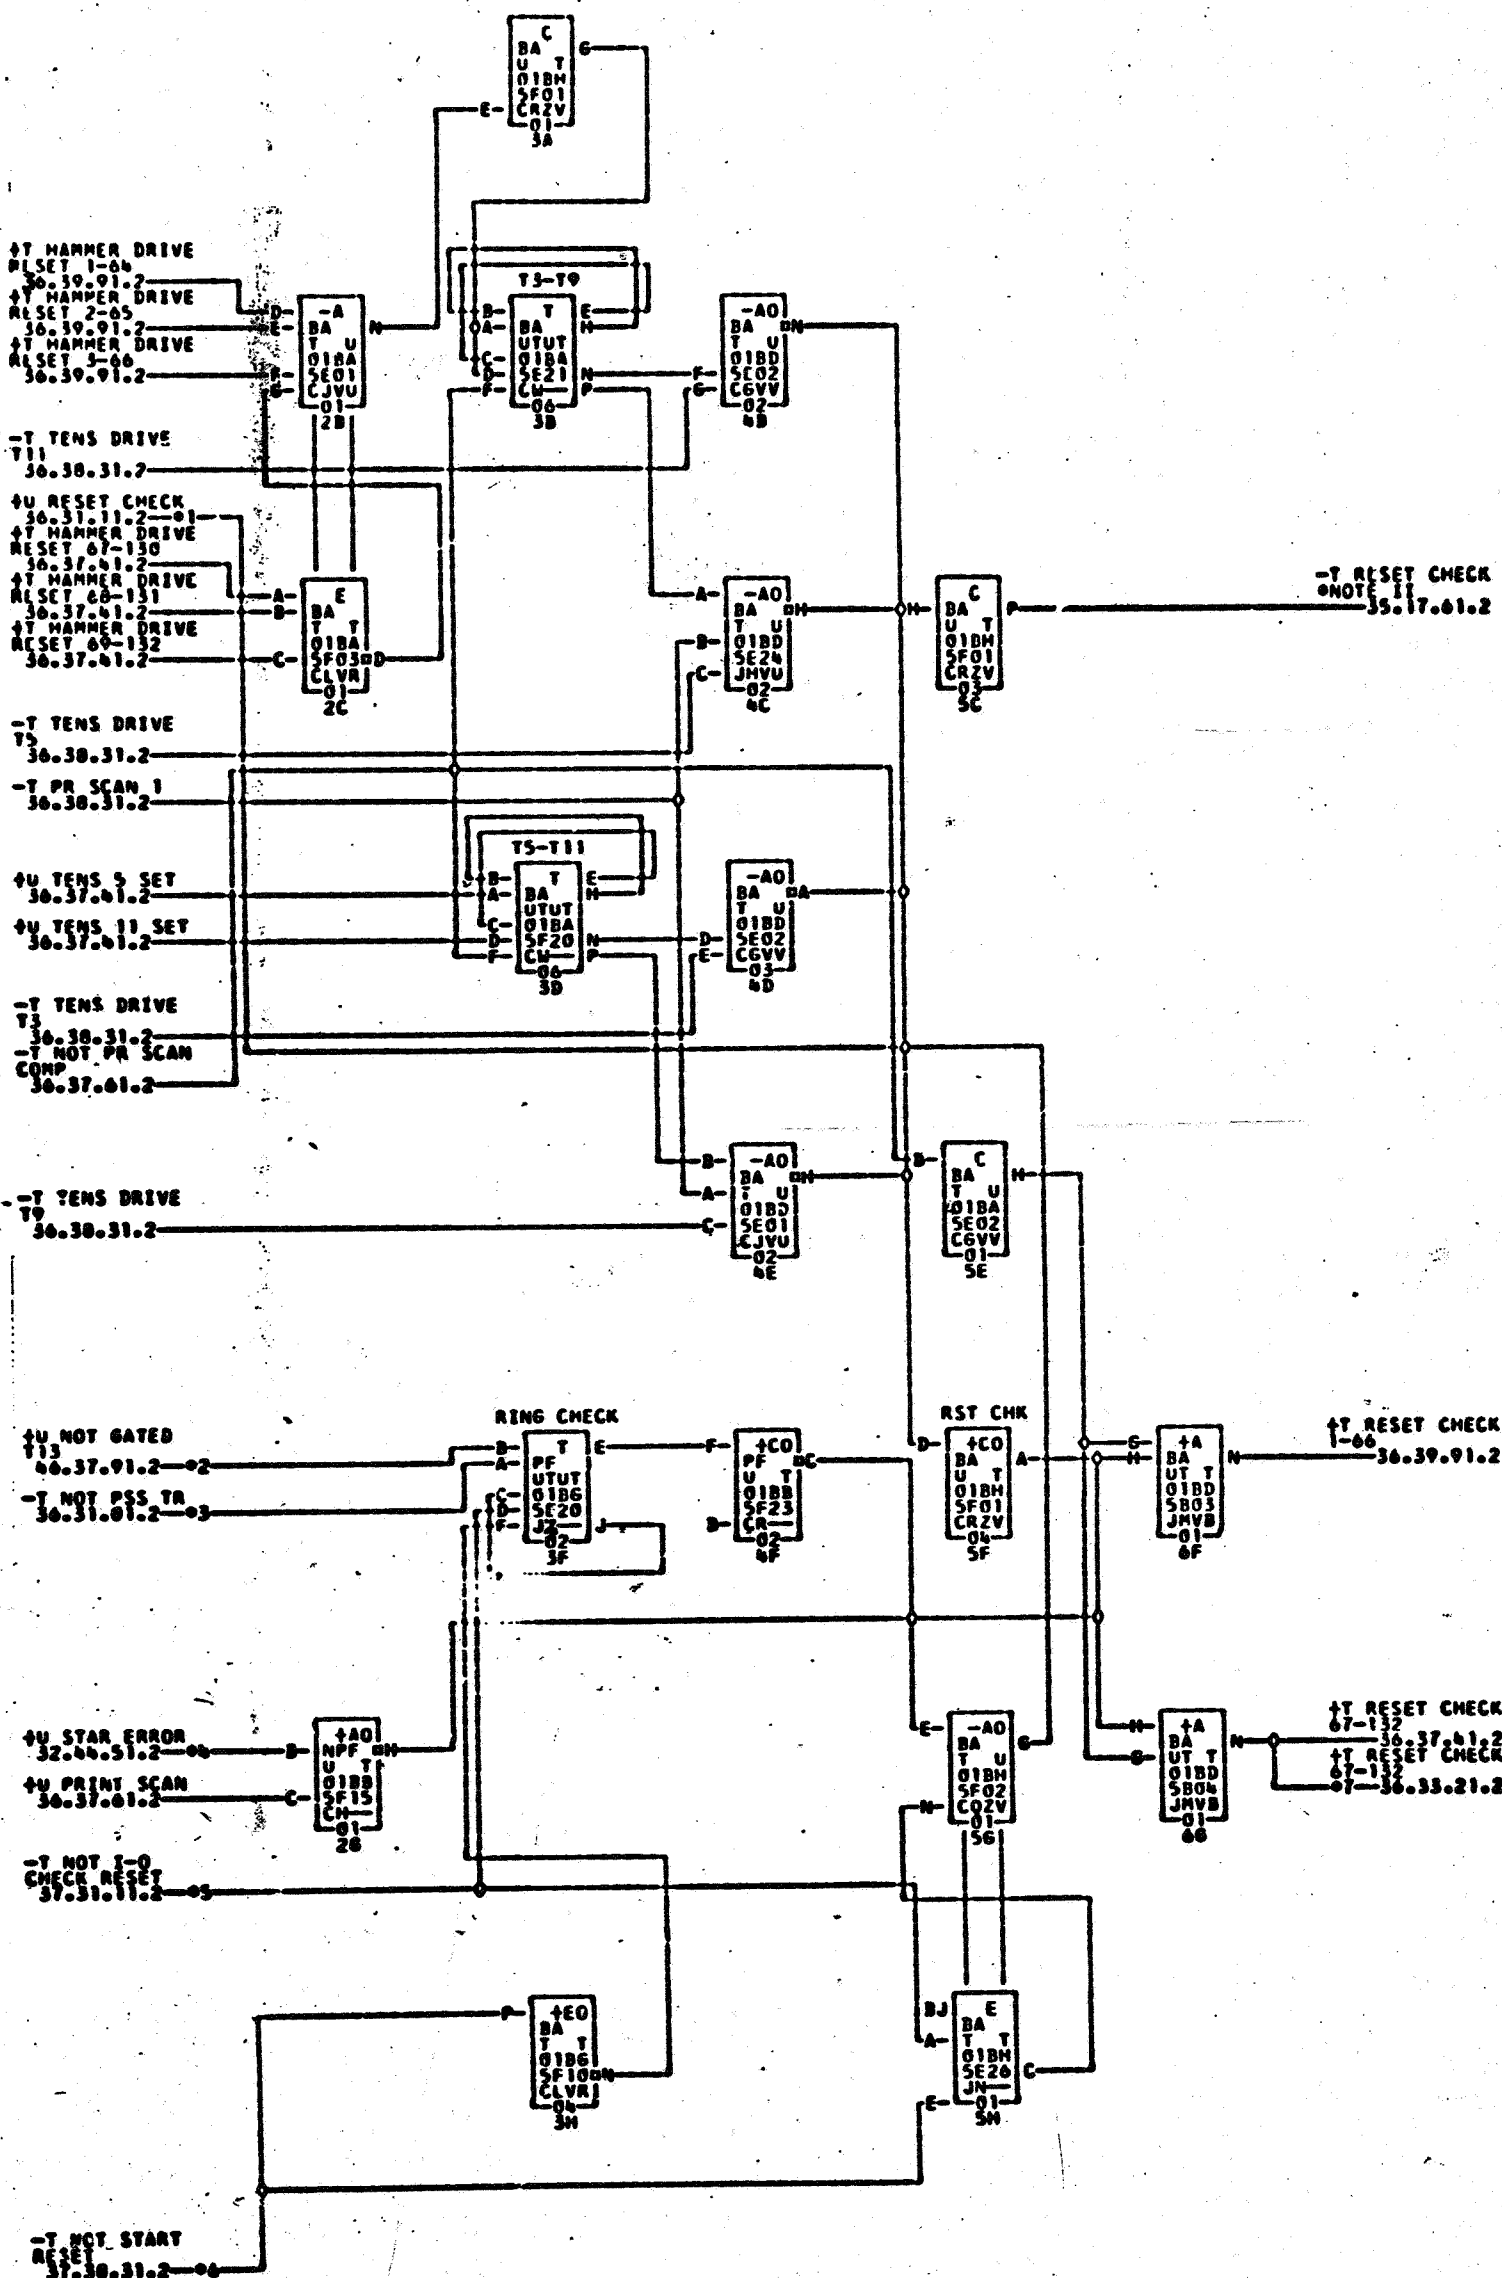

G 12.3.63
TA 1775

H 18.6.63
TA 1859

- 01-0185A200
- 02-0185A02R
- 03-0185A20D
- 04-0185A230
- 05-0185A24F
- 06-0185A246

722341

COMMENTS
ADD E20 FOR PRINT STORAGE REMOVE F15
FOR PRINT STORAGE
NOTE11-EXTERNAL CABLE FOR OVL
INDICATOR PANEL.

TAG DATE	E.C.NO.	TAG DATE	E.C.NO.	TAG DATE	E.C.NO.	TAG DATE	E.C.NO.
A 10-01-60	109501J	B 11-07-60	109524	C 03-09-61	110431B	D 12-06-61	113422
E 04-04-62	114133	F 05-03-62	114161	G 12-10-62	116749A	H 04-10-63	117477