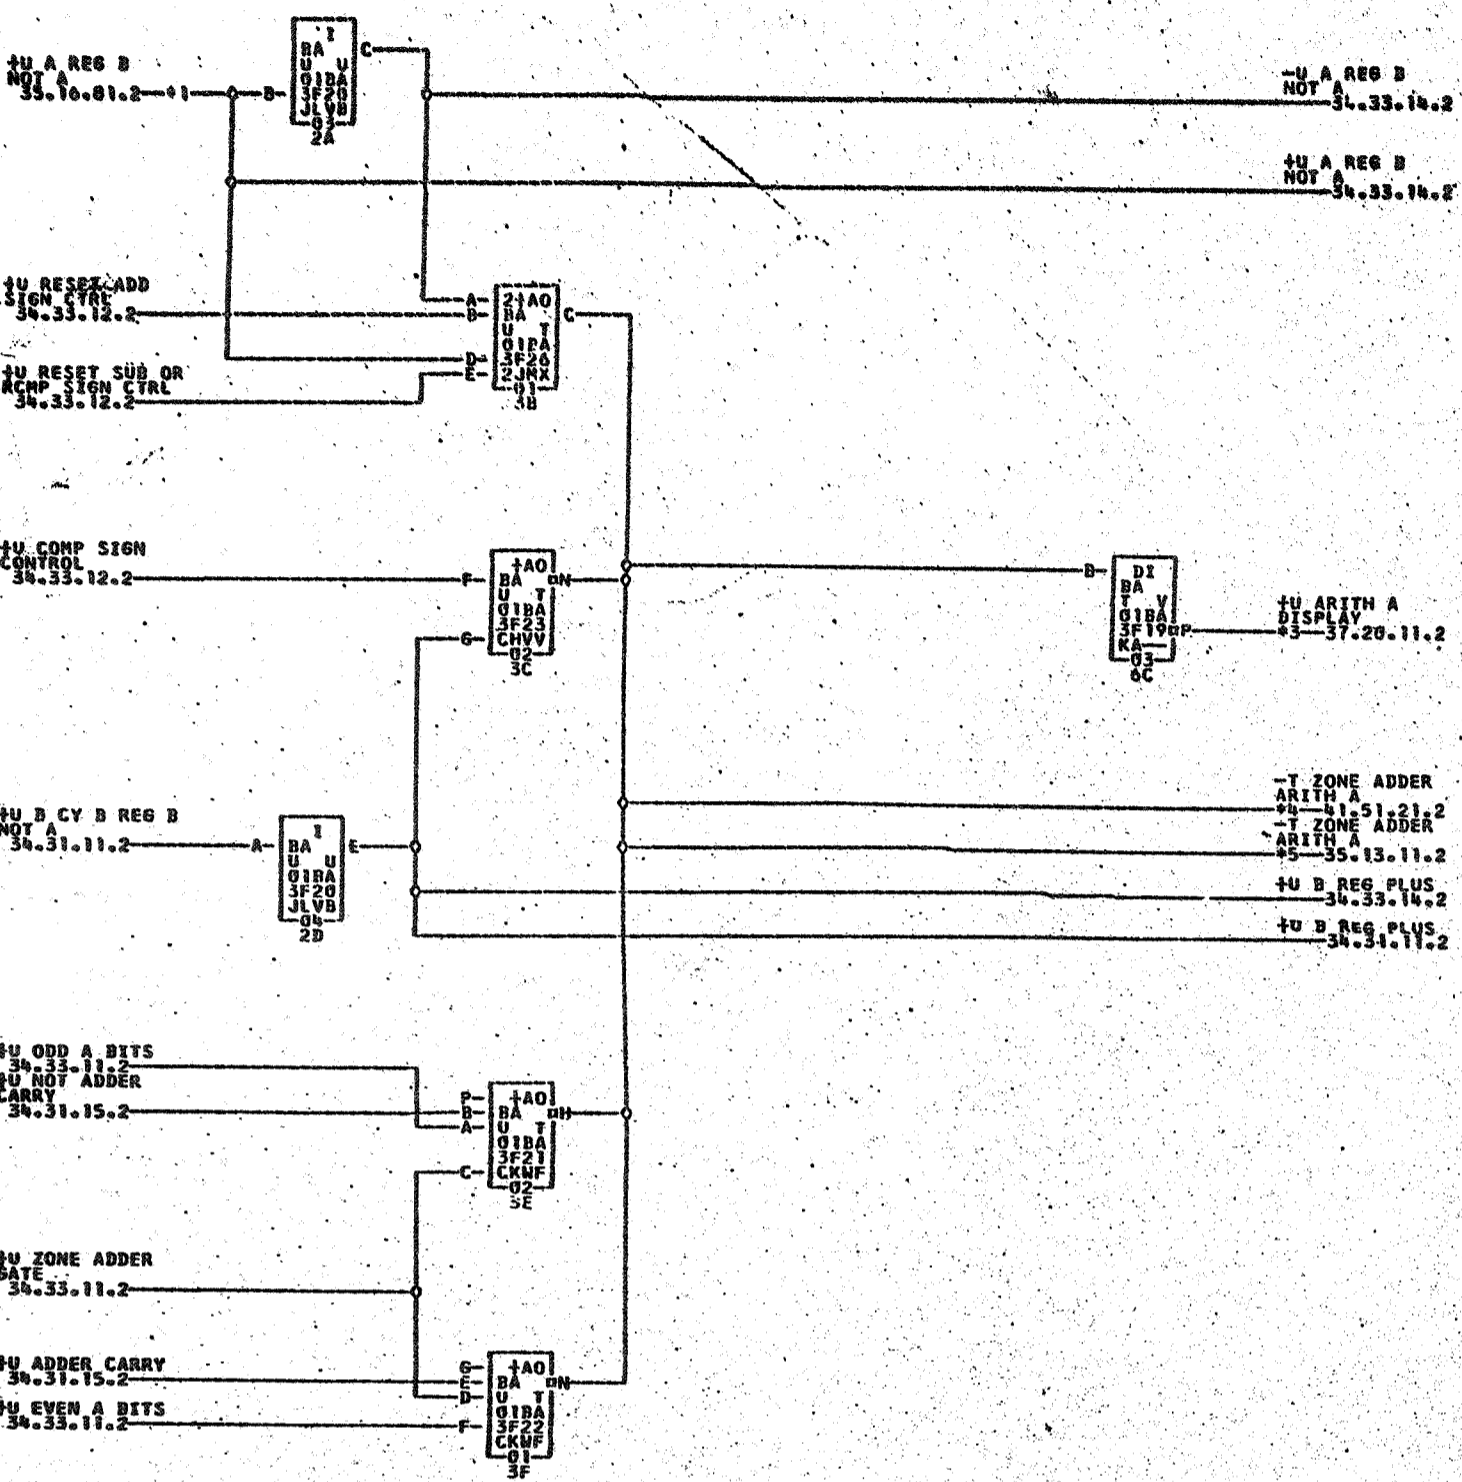

0729123

A BIT ZONE ADDER

1401 BA

34.33.13.2

A 5.4.62
TA 1233B
B 5.3.62
TA 1237A

- *1-01B3B01N
02B9C92F
01A3C20R
- *2-01B3D02E
01B3D01E
01A3D25R
- *3-01B3F02H
01A3C25E
01B2D00R
- *4-01A2A18H
01B3F02N
- *5-01B3B03F
01A2A18N
- *7-02AGE19C
01B3E01H

COMMENTS

TAG	DATE	E.C.NO.	TAG	DATE	E.C.NO.	TAG	DATE	E.C.NO.	TAG	DATE	E.C.NO.
A	12-10-61	113538	B	12-10-62	114178						

420123