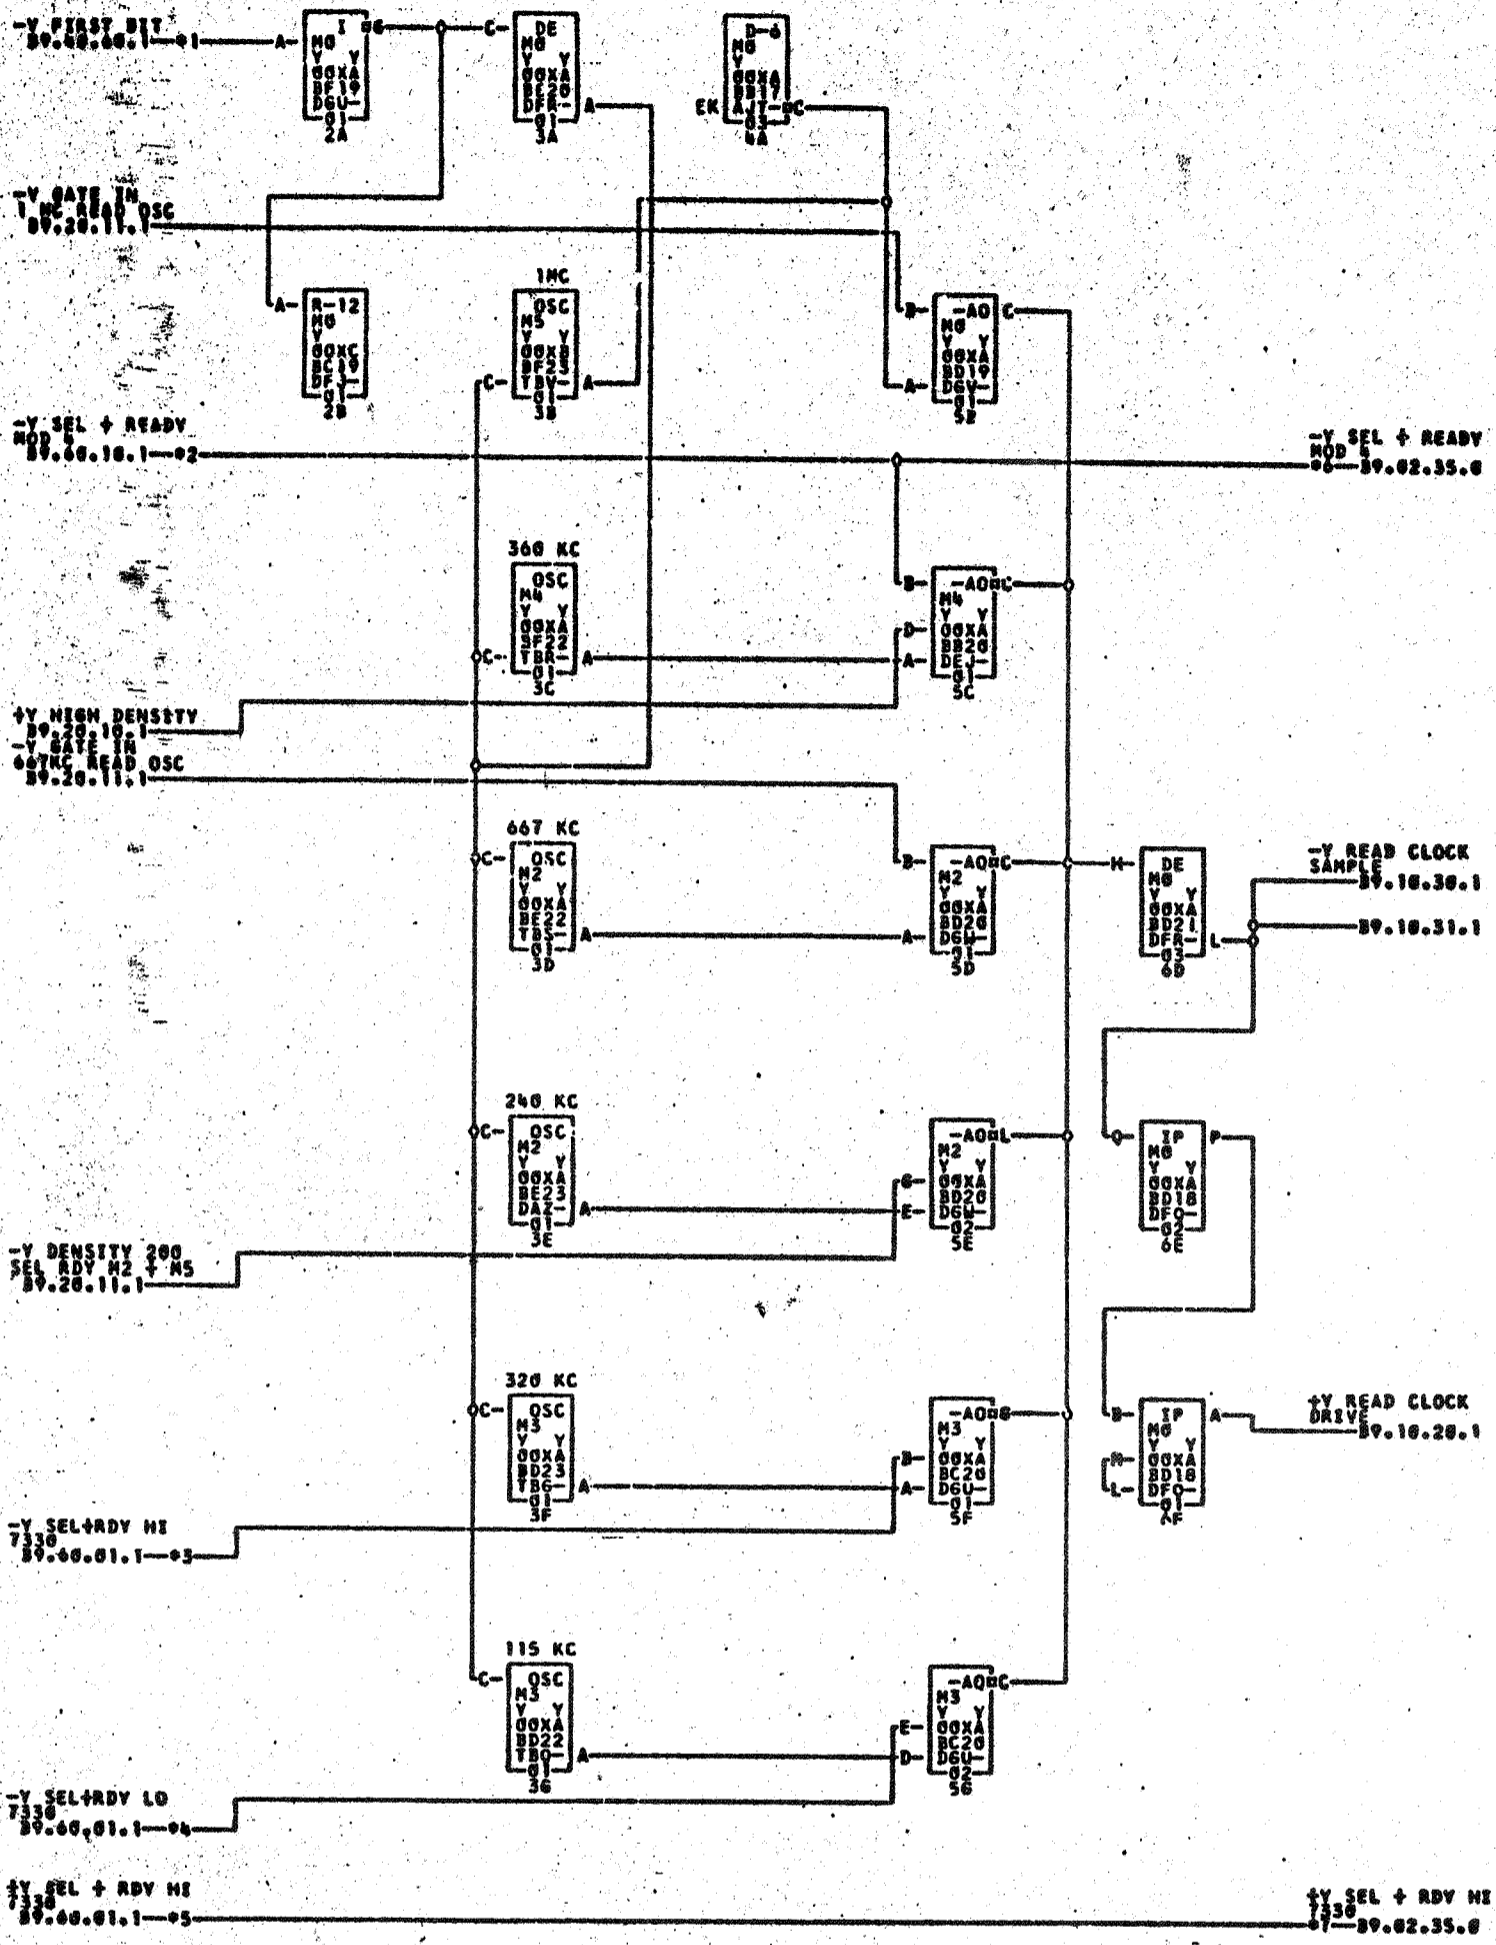

805537

READ CLOCK DRIVE

TAU 9

89.10.19.1

TAG DATE

B 14.12.62

TA 1678A

C 12.3.63

TA 1775

- 01-80XB02R
- 02-80XB01L
- 03-80XB01H
- 04-80XB01G
- 05-80XB01H
- 06-80XB02G

805537

| REV | DATE | E.C. NO. | REV | DATE | E.C. NO. | REV | DATE | E.C. NO. | REV | DATE | E.C. NO. |
|------|----------|----------|------|----------|----------|------|----------|----------|-----|------|----------|
| 0001 | 11-30-61 | 113620 | 0002 | 10-05-62 | 116230 | 0003 | 12-13-62 | 116780 | | | |