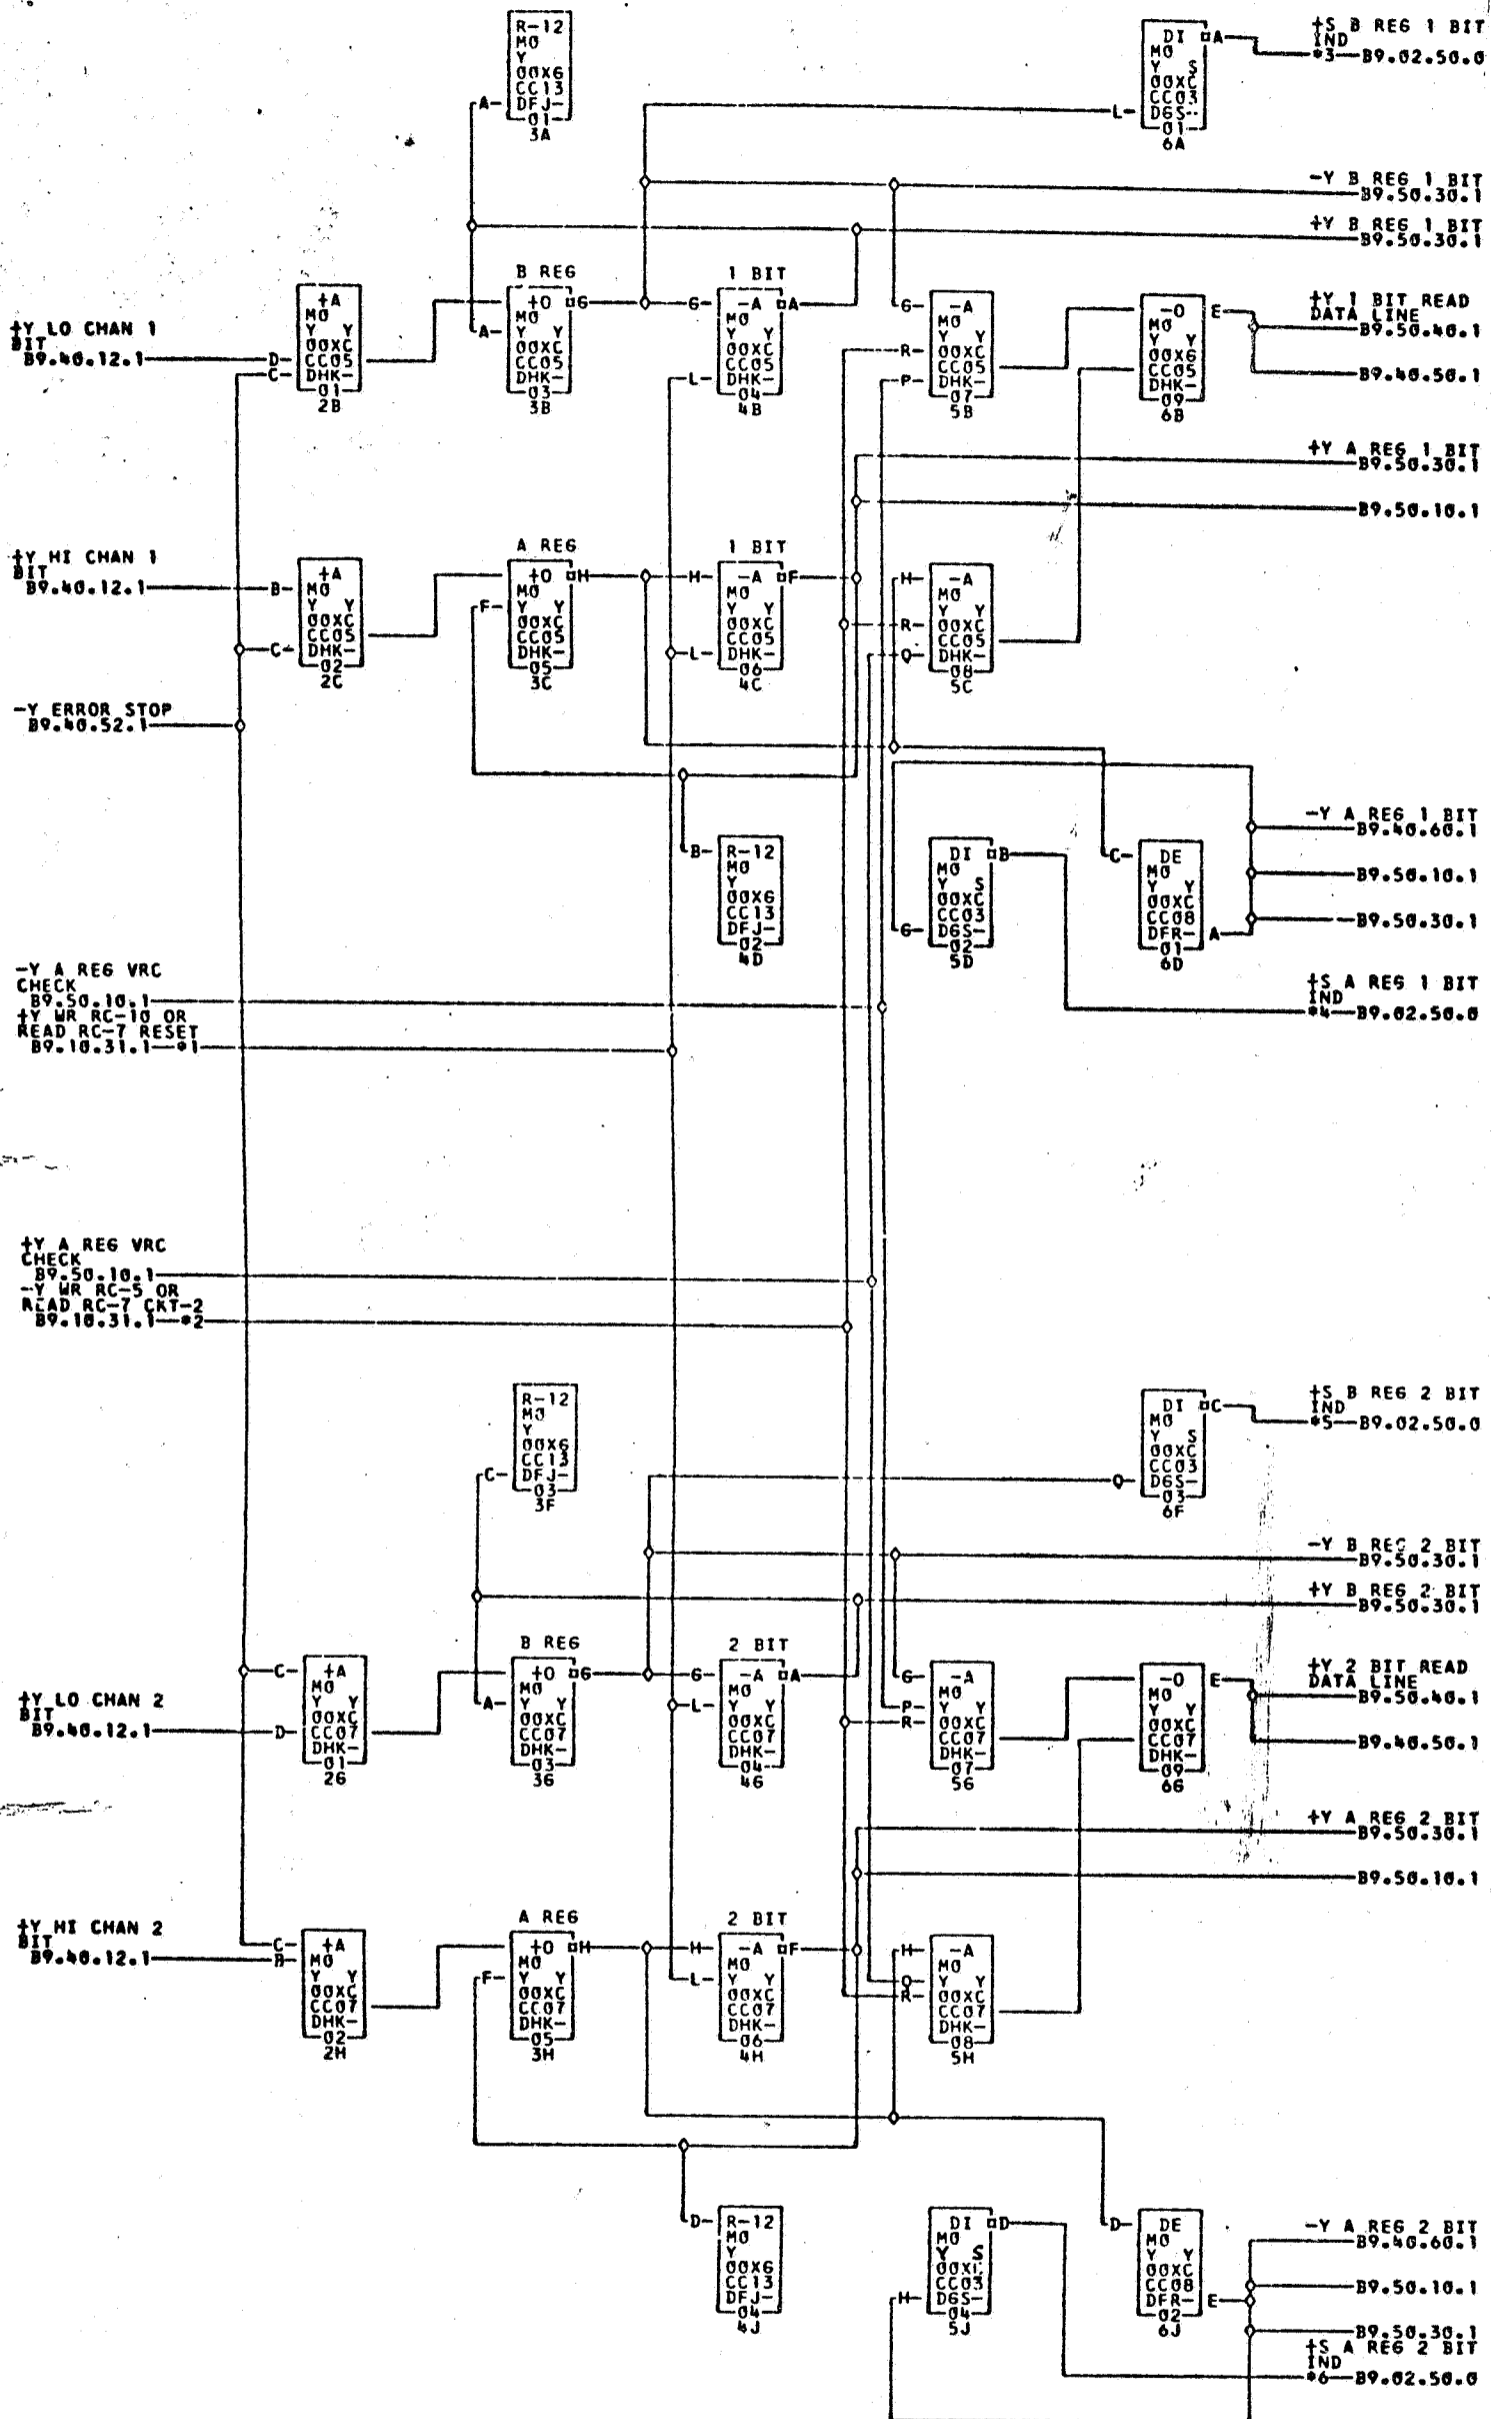

0761265

REG A AND REG B 1 AND 2 BIT PSNS

TAU 9

B9.40.20.1

TAG DATE

F 15.6.61
TA 37673A

G 12.3.63
TA 1775

*1-00XCA02P

*2-00XCE02C

*3-00XCE01A

*4-00XCE01H

*5-00XCE01B

*6-00XCE01K

1491 1410
00XC 02B4 14D6

COMMENTS

TAG DATE	E.C.NO.	TAG DATE	E.C.NO.	TAG DATE	E.C.NO.	TAG DATE	E.C.NO.
A 11-16-60	109350F	B 12-14-60	109355	C 01-05-61	109364	D 01-23-61	109385
E 03-29-61	110435	F 04-12-61	110440	G 12-14-62	116749D		