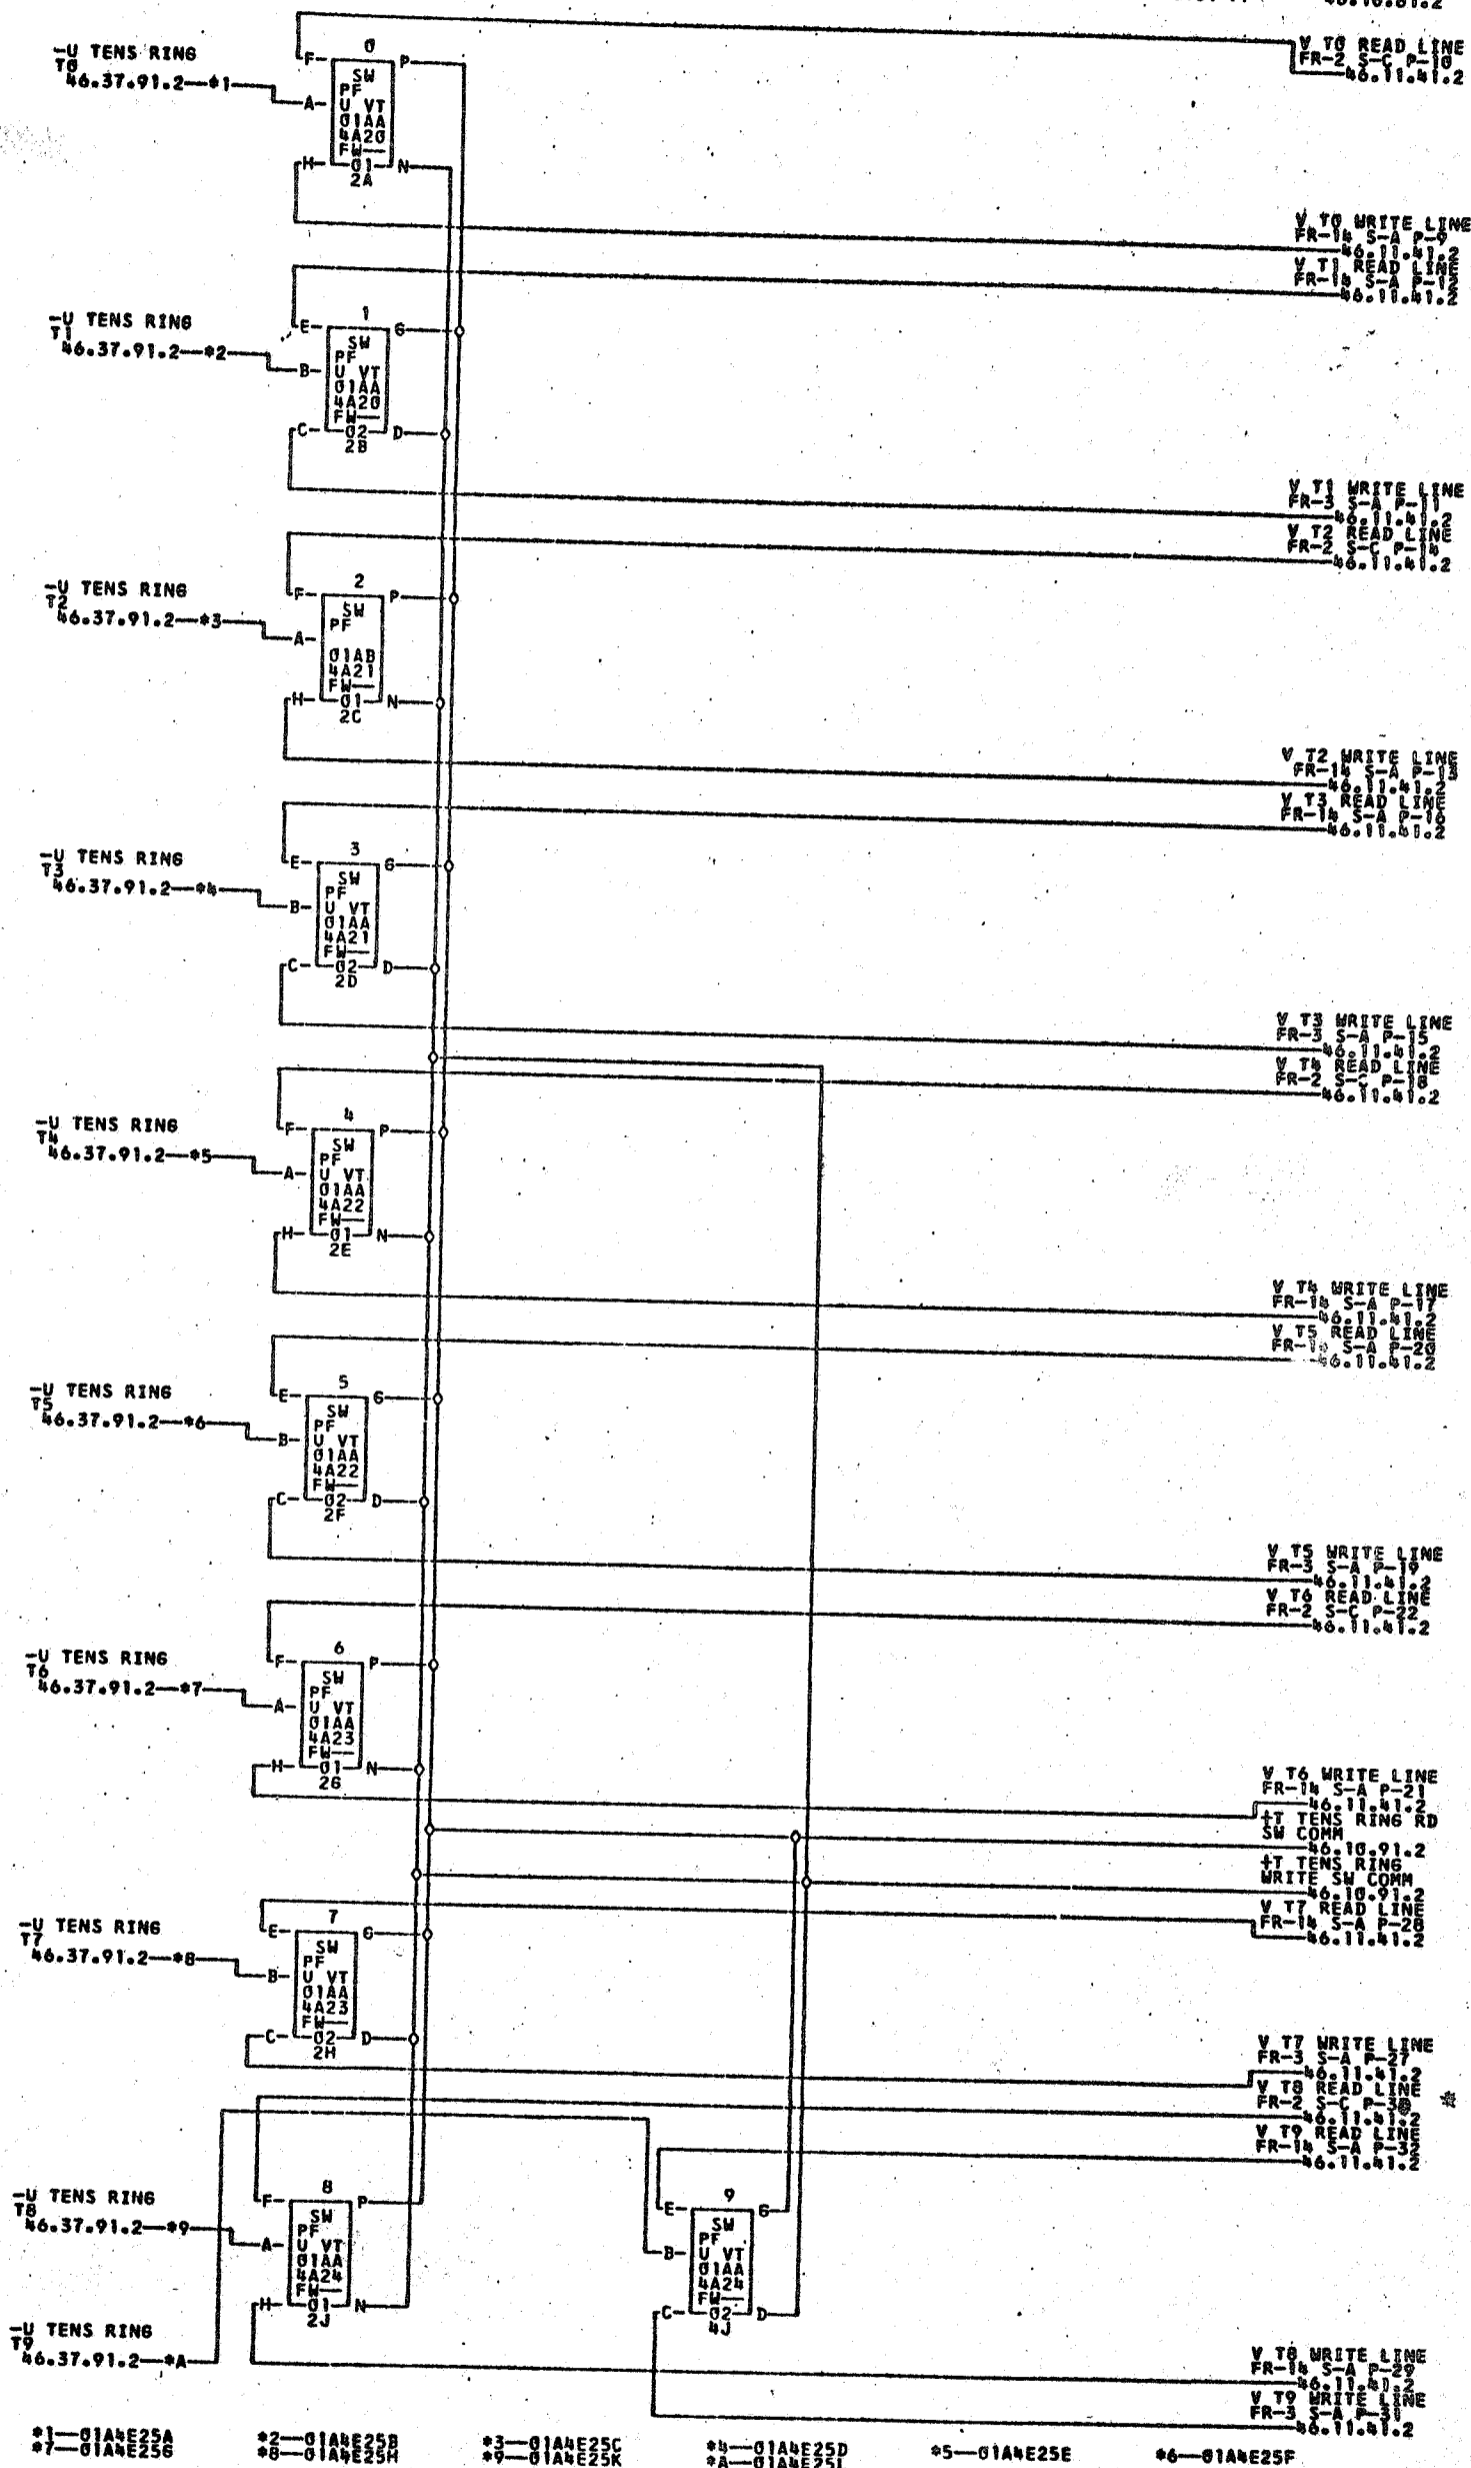

0482882

TENS RING SWITCHES

1401 PF 46.10.81.2

- *1-01ANE25A
- *2-01ANE25B
- *3-01ANE25C
- *4-01ANE25D
- *5-01ANE25E
- *6-01ANE25F
- *7-01ANE25G
- *8-01ANE25H
- *9-01ANE25K
- *A-01ANE25L

TAG DATE
 *13.10.61
 TA 37818H
 C 5.3.63
 TA 1770A

1770 A
 482882