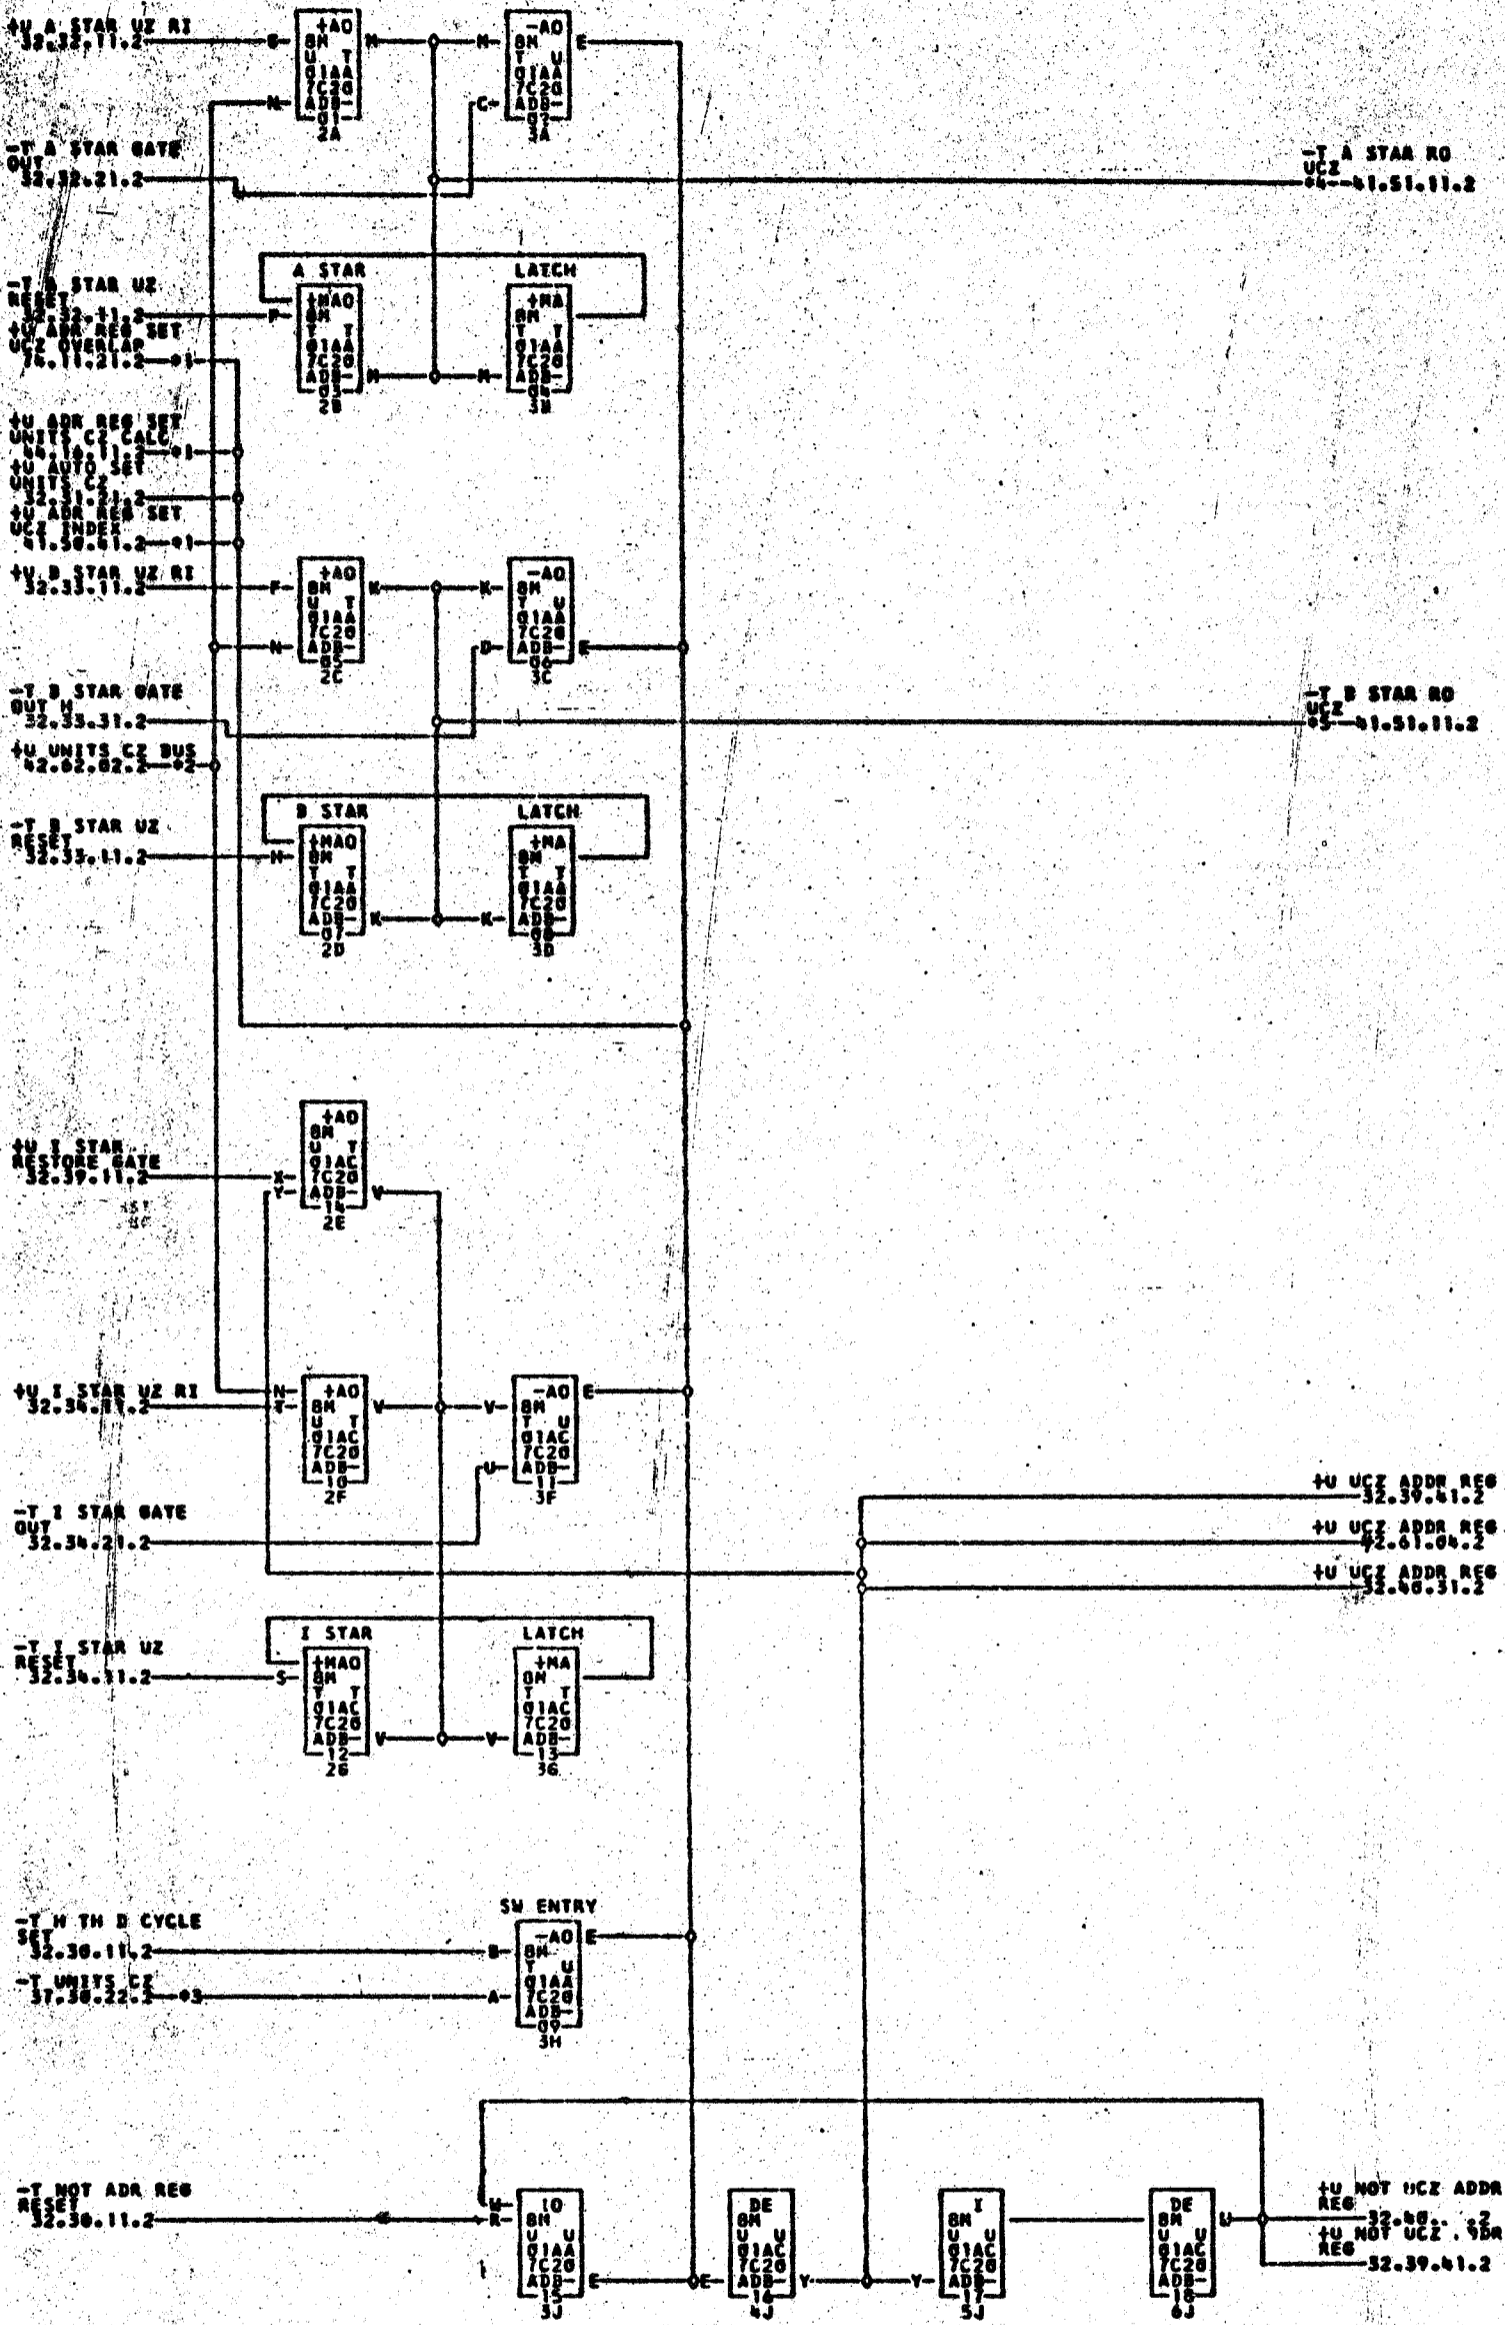

0724607

STORAGE ADDRESS UCZ LOCATION C20-D20

1401 EX

02.01.02.2

TAG DATE

B 28.5.62

TA 1344

C 12.3.69

TA 1775

- \*1—01ATE23H      \*2—01ATE20R      \*3—01ATE23E      \*4—01ATE23M      ———— 01AB234M      ———— 01AC23C
- 02A9805F      ———— 02B4E02C      ———— 01A7E23L      ———— 01AB234L      ———— 01AC23C      ———— 02A9807F

COMMENTS

TAG DATE	FIC NO.	TAG DATE	FIC NO.	TAG DATE	FIC NO.	TAG DATE	E.C. NO.
A 12-20-61	F132208	B 01-14-62	F13530A	C 12-14-62	F13949F		

72507