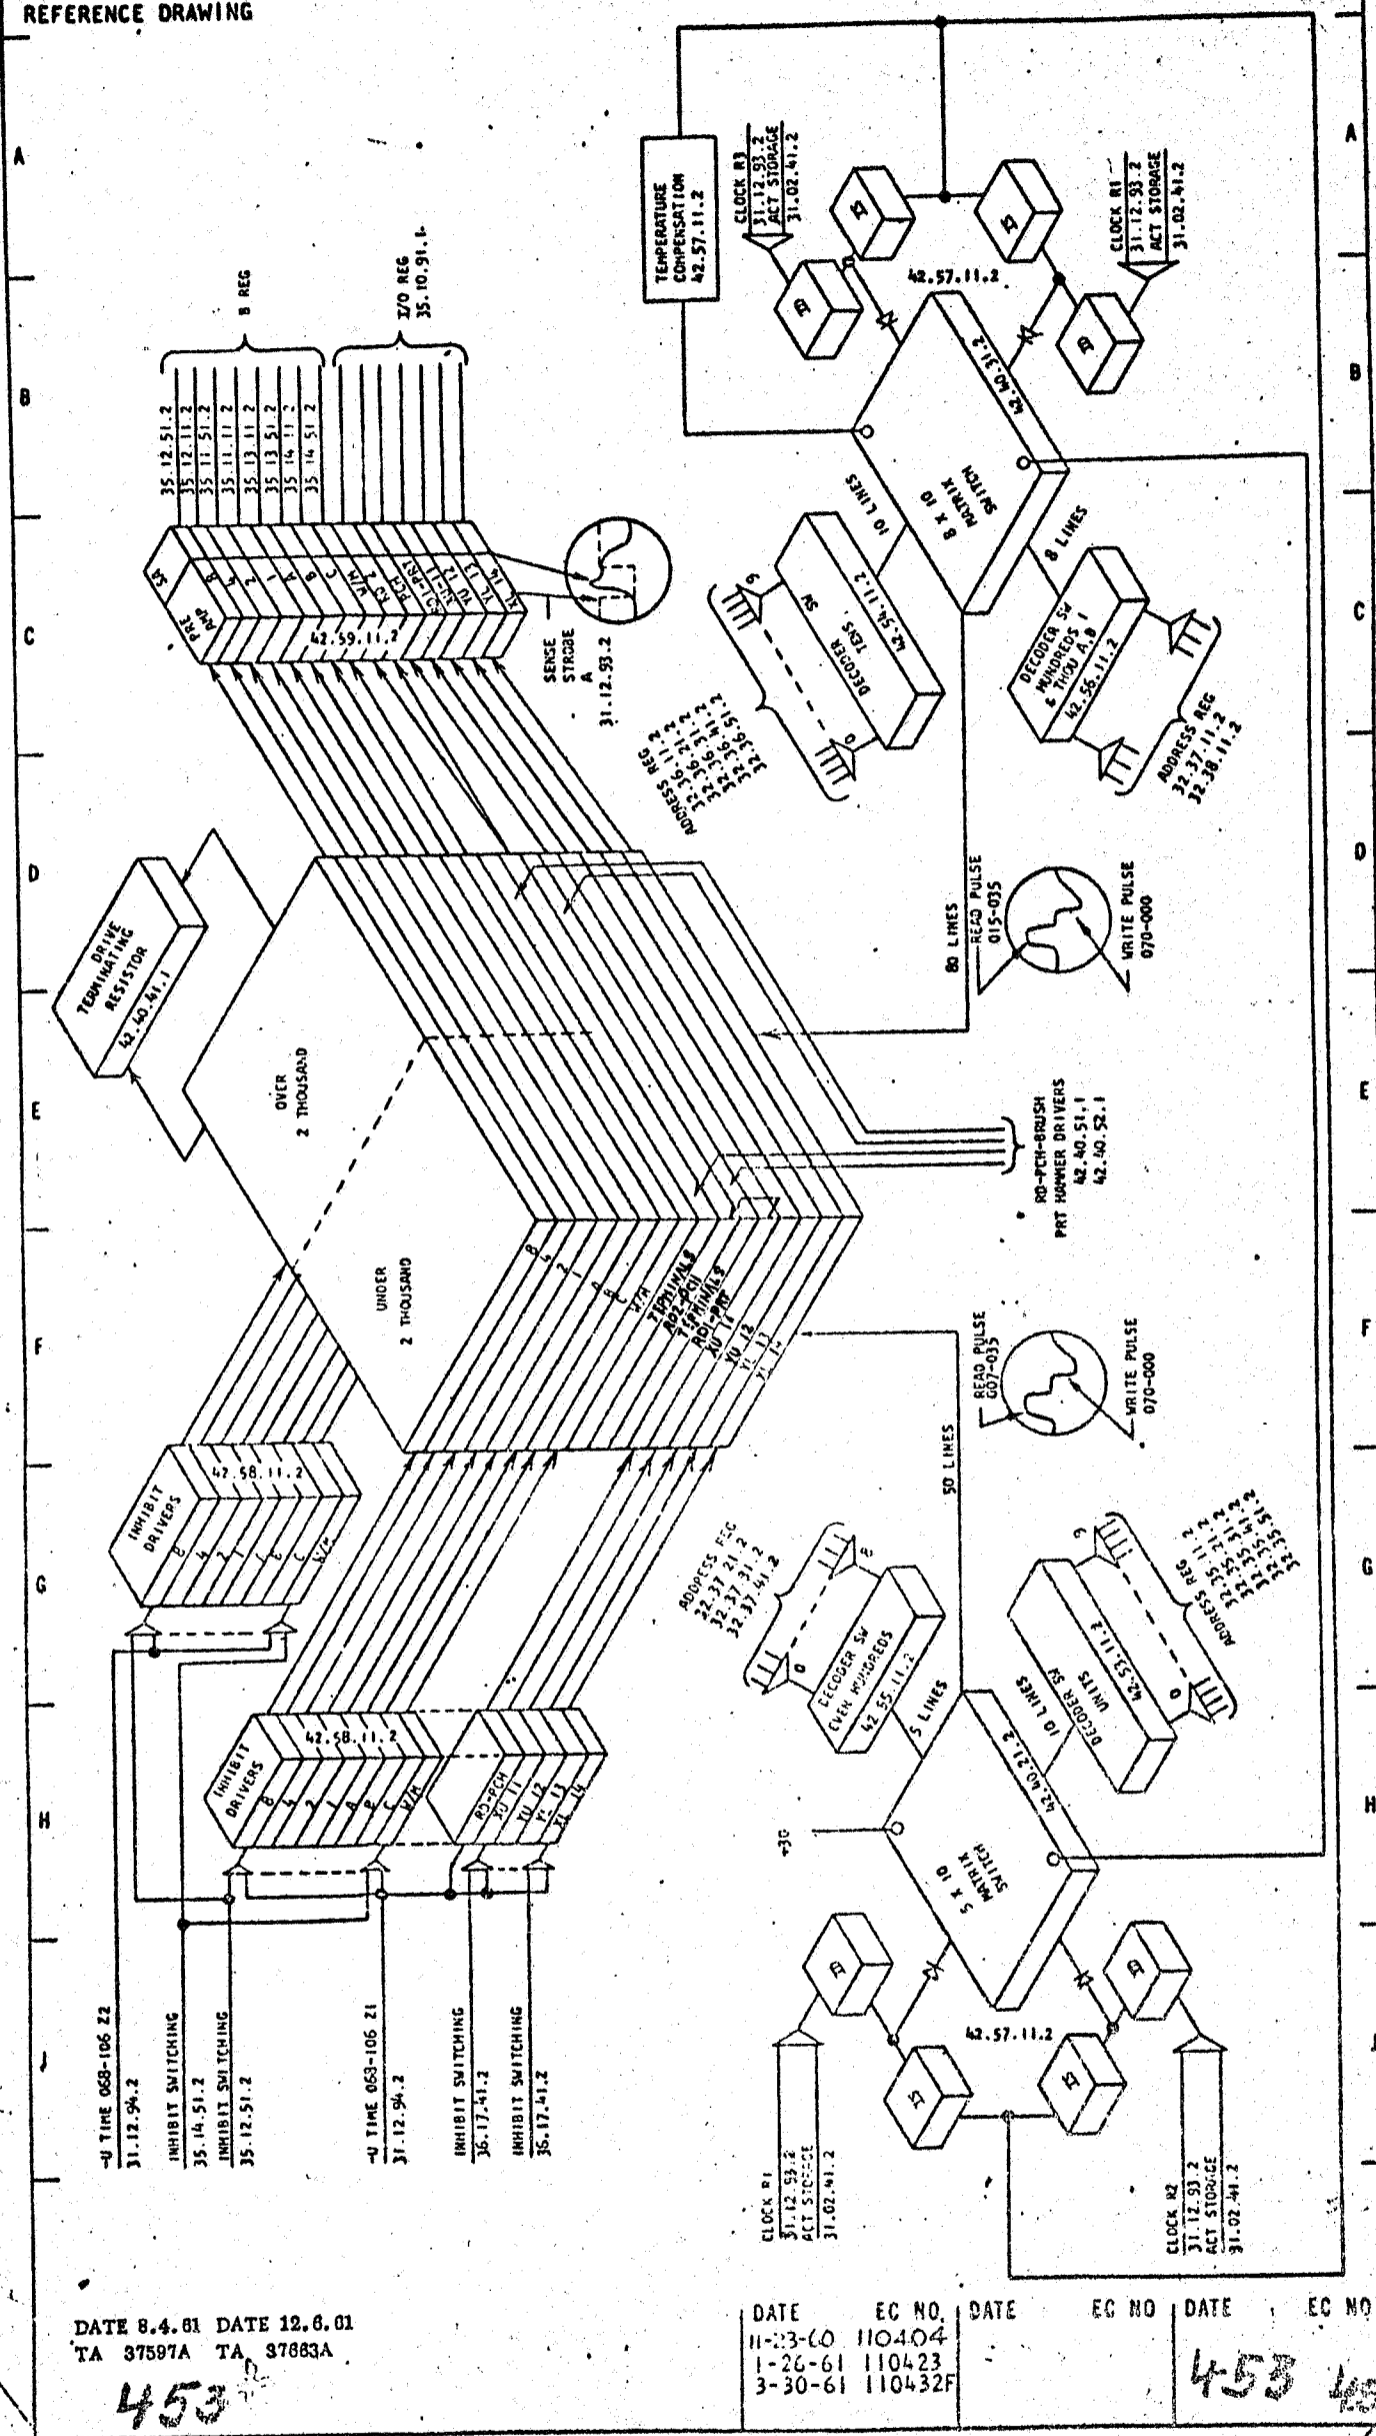

722805
REFERENCE DRAWING

4K STORAGE BLOCK DIAGRAM

OIAI

42.41.11.2

DATE 8.4.61 DATE 12.6.61
TA 37597A TA 37883A

453

DATE	EC NO.	DATE	EC NO.	DATE	EC NO.
11-23-60	110404				
1-26-61	110423				
3-30-61	110432F				

453

722805

370003