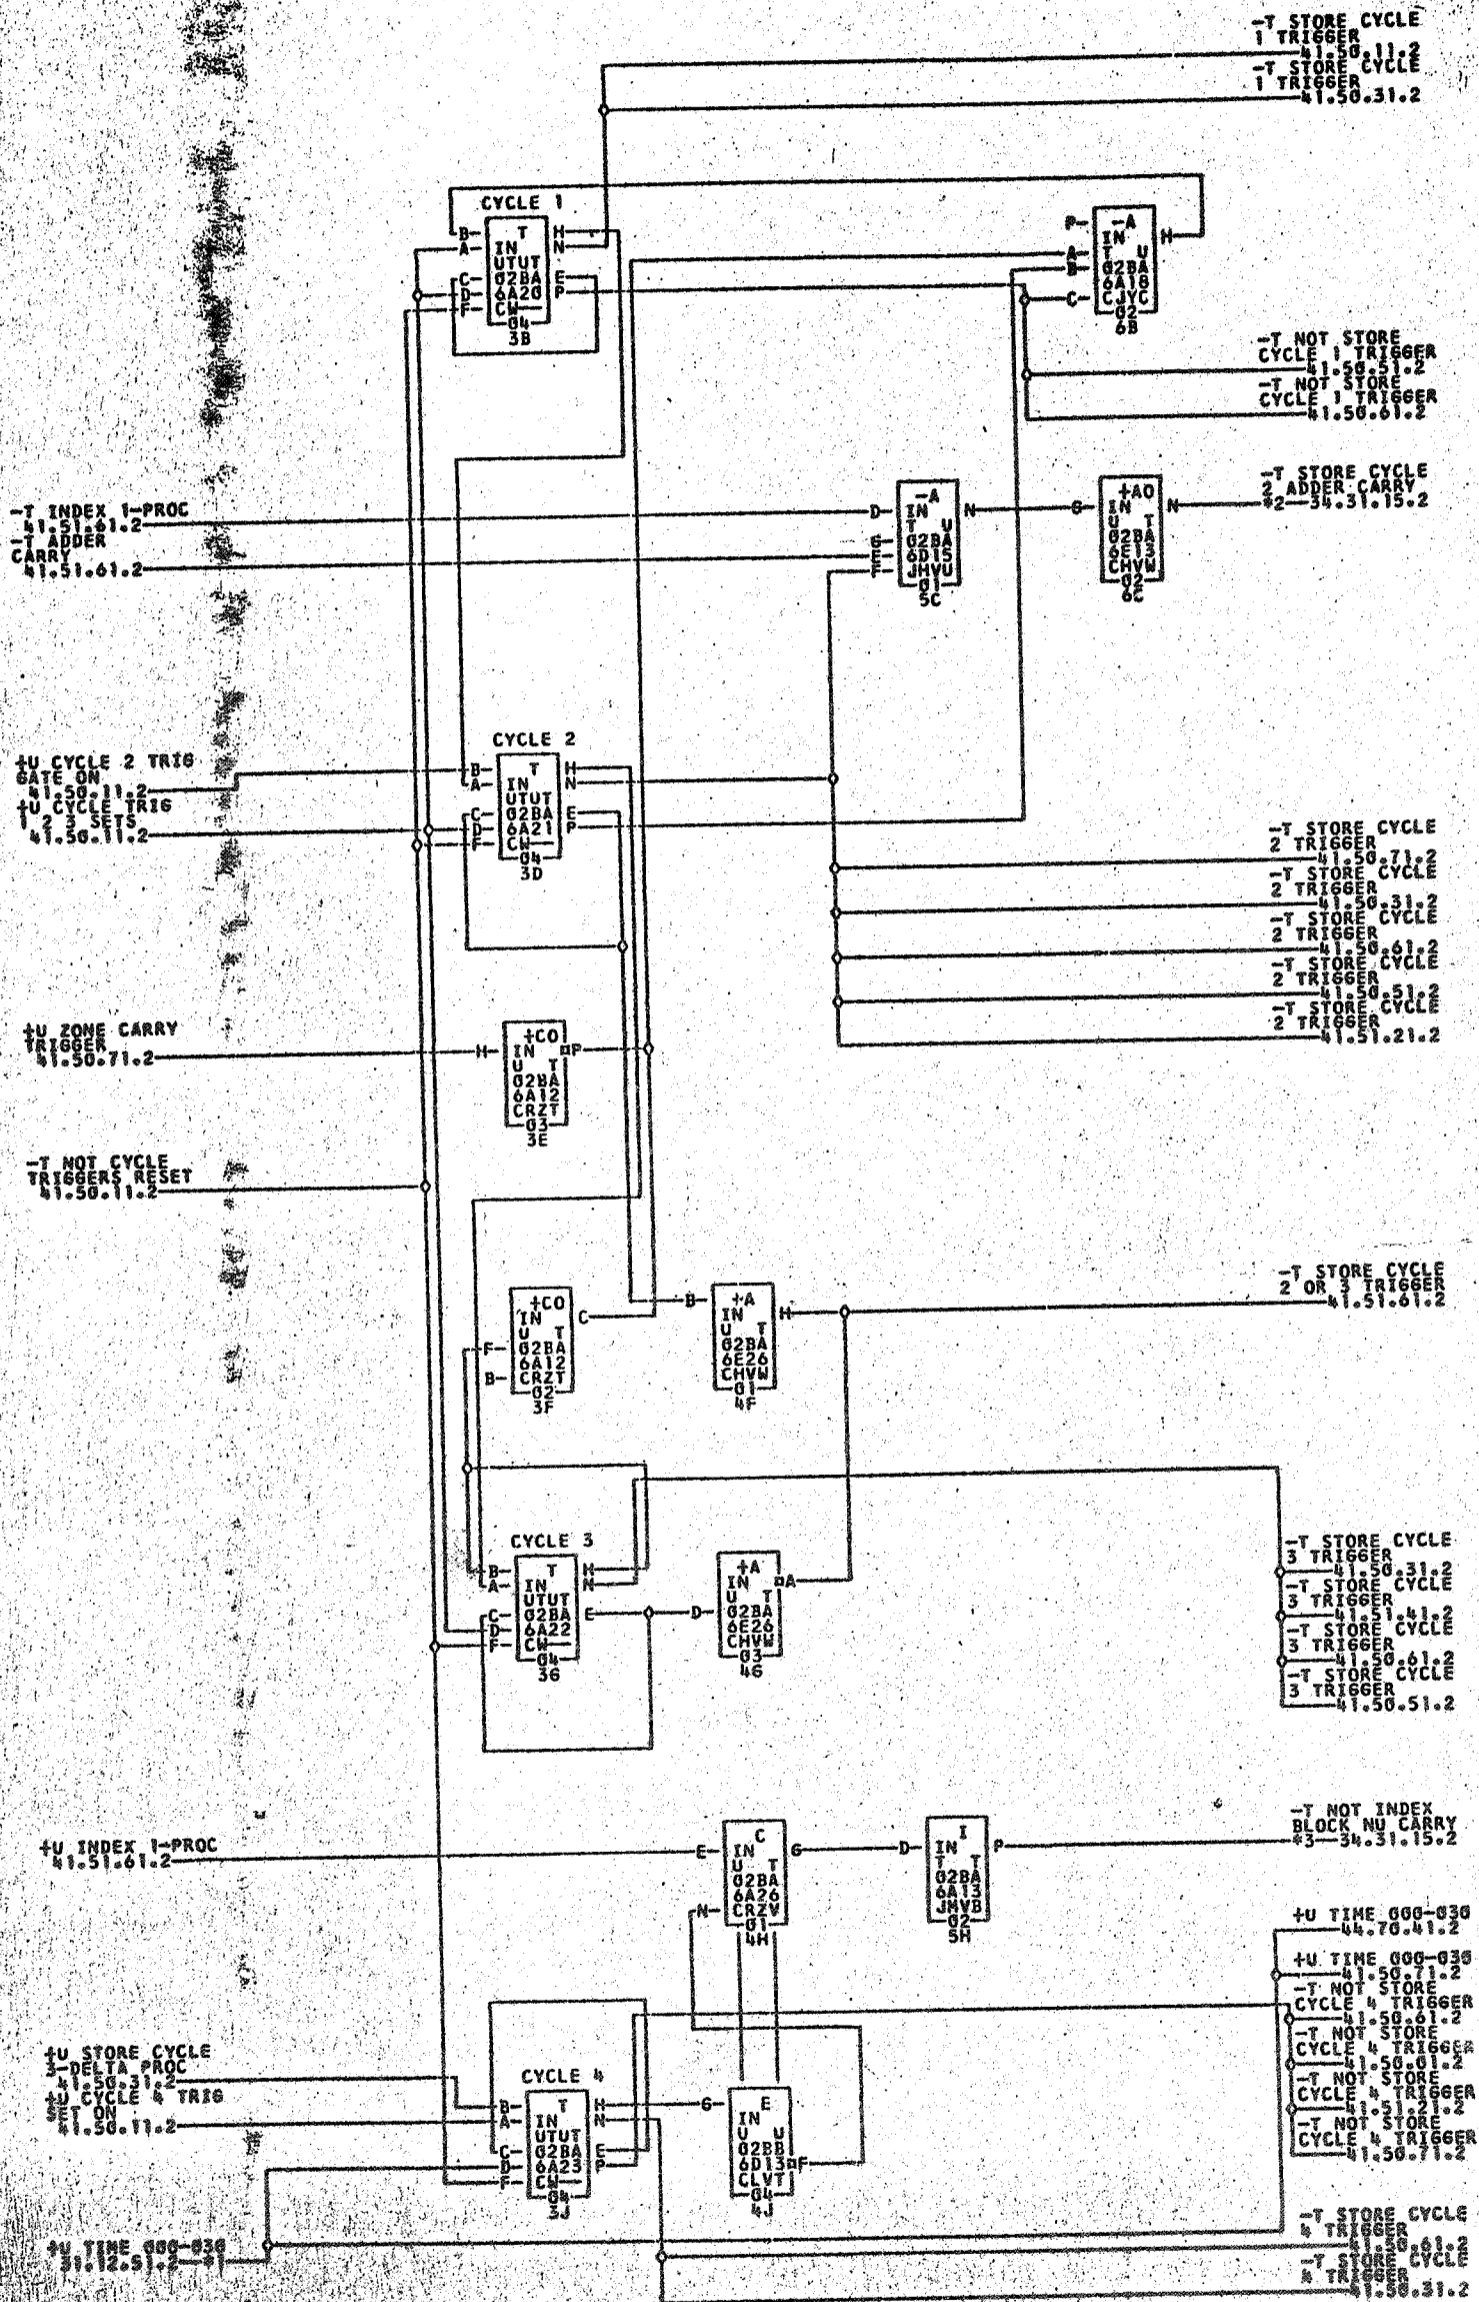

8739037

STORE INDEX CYCLE TRIGGERS

1401 IN 41.50.21.2

TAG DATE

A 26.4.62

TA 1233D

B 5.3.63

TA 1771A

#1-02B6A03E    #2-02B6C036    #2A0F01A    #1B1A036    #3-02B6C02K

-T STORE CYCLE 1 TRIGGER  
41.50.11.2  
-T STORE CYCLE 1 TRIGGER  
41.50.31.2

-T NOT STORE CYCLE 1 TRIGGER  
41.50.61.2  
-T NOT STORE CYCLE 1 TRIGGER  
41.50.61.2