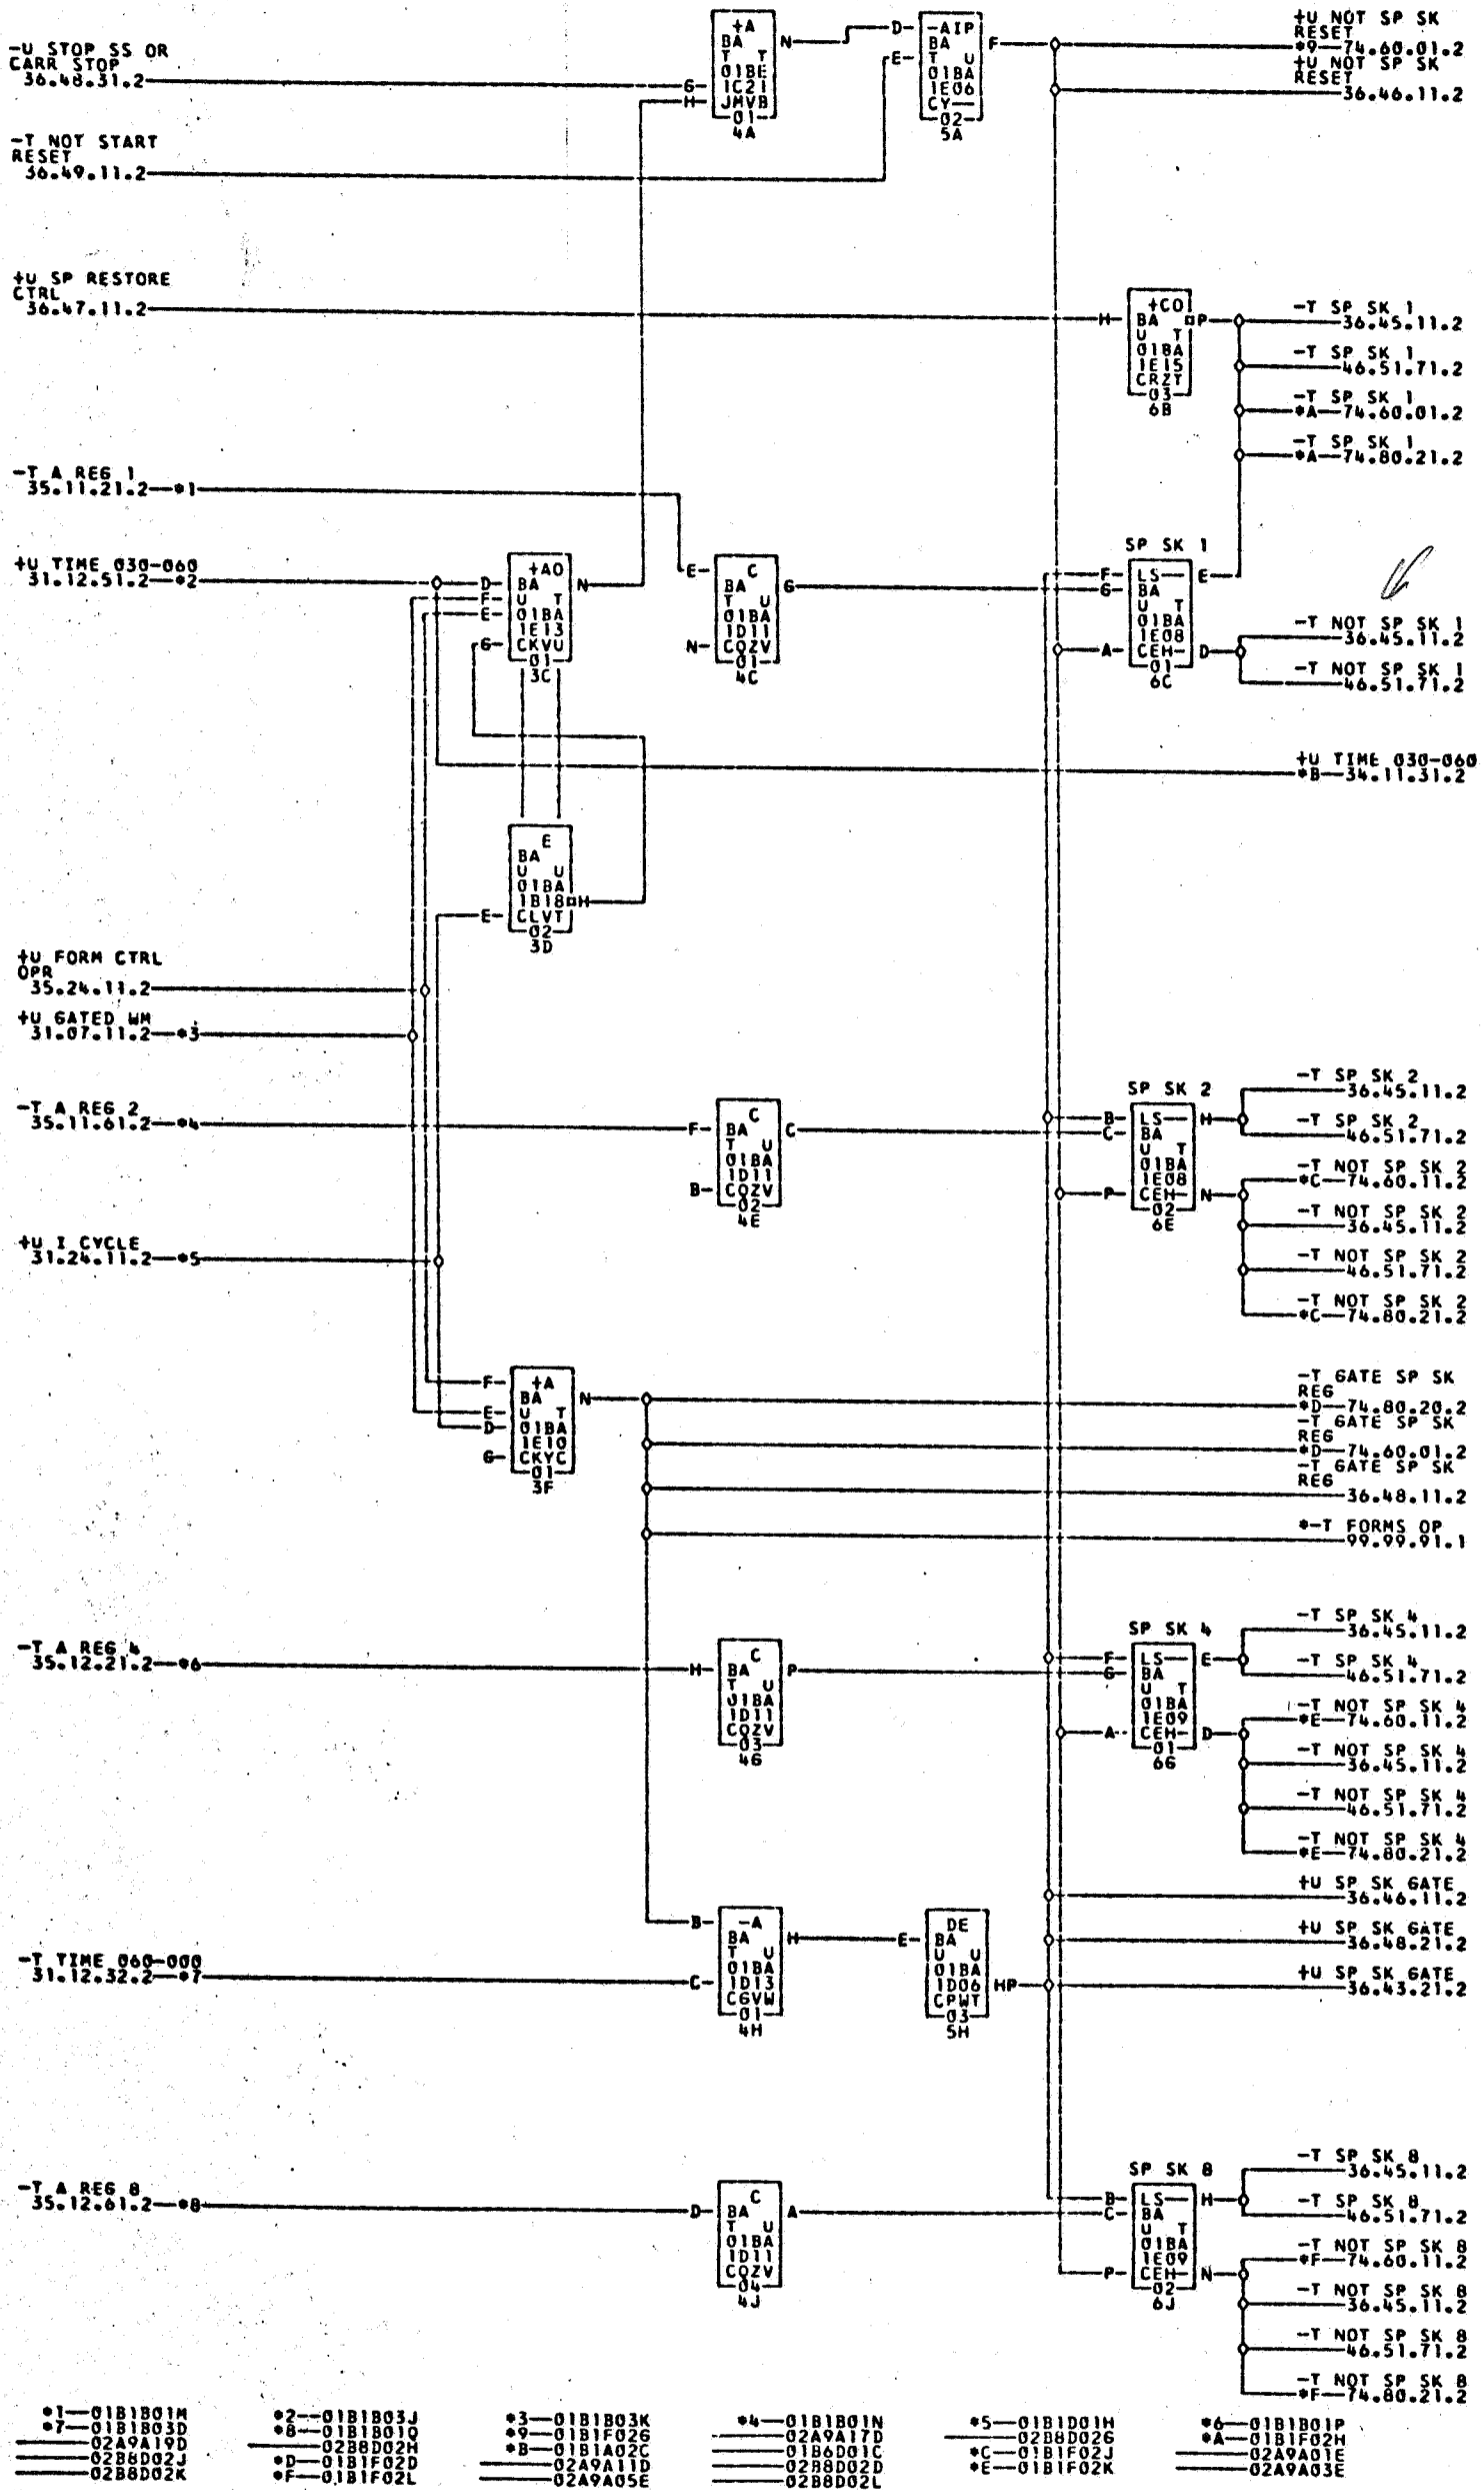

0724629

SPACE SKIP REGISTER

1401 BA 36.44.11.2

TAG DATE

F29.10.63
TA 1990A

G 12.11.63
TA 604A

- *1-01B1B01M
- *2-01B1B03J
- *3-01B1B03K
- *4-01B1B01N
- *5-01B1D01H
- *6-01B1B01P
- *7-01B1B03D
- *8-01B1B01Q
- *9-01B1F02G
- *A-01B1F02H
- *B-01B1A02C
- *C-01B1F02J
- *D-01B1F02D
- *E-01B1F02K
- *F-01B1F02L
- *G-02B8D02G
- *H-01B8D01C
- *I-02A9A11D
- *J-02B8D02D
- *K-02A9A05E
- *L-01B8D02L
- *M-02B8D02G
- *N-01B1F02J
- *O-02A9A03E

COMMENTS
SIGNALS PRECEDED BY AN ASTERISK
INDICATE DIRECT CABLE EXPANSION.

TAG DATE	E.C.NO.	TAG DATE	E.C.NO.	TAG DATE	E.C.NO.	TAG DATE	E.C.NO.
A 12-04-61	112269C	B 01-25-62	113830A	C 06-05-62	114132A	D 07-26-62	116228
E 01-14-63	116789	F 08-02-63	117971	G 09-17-63	118575C		