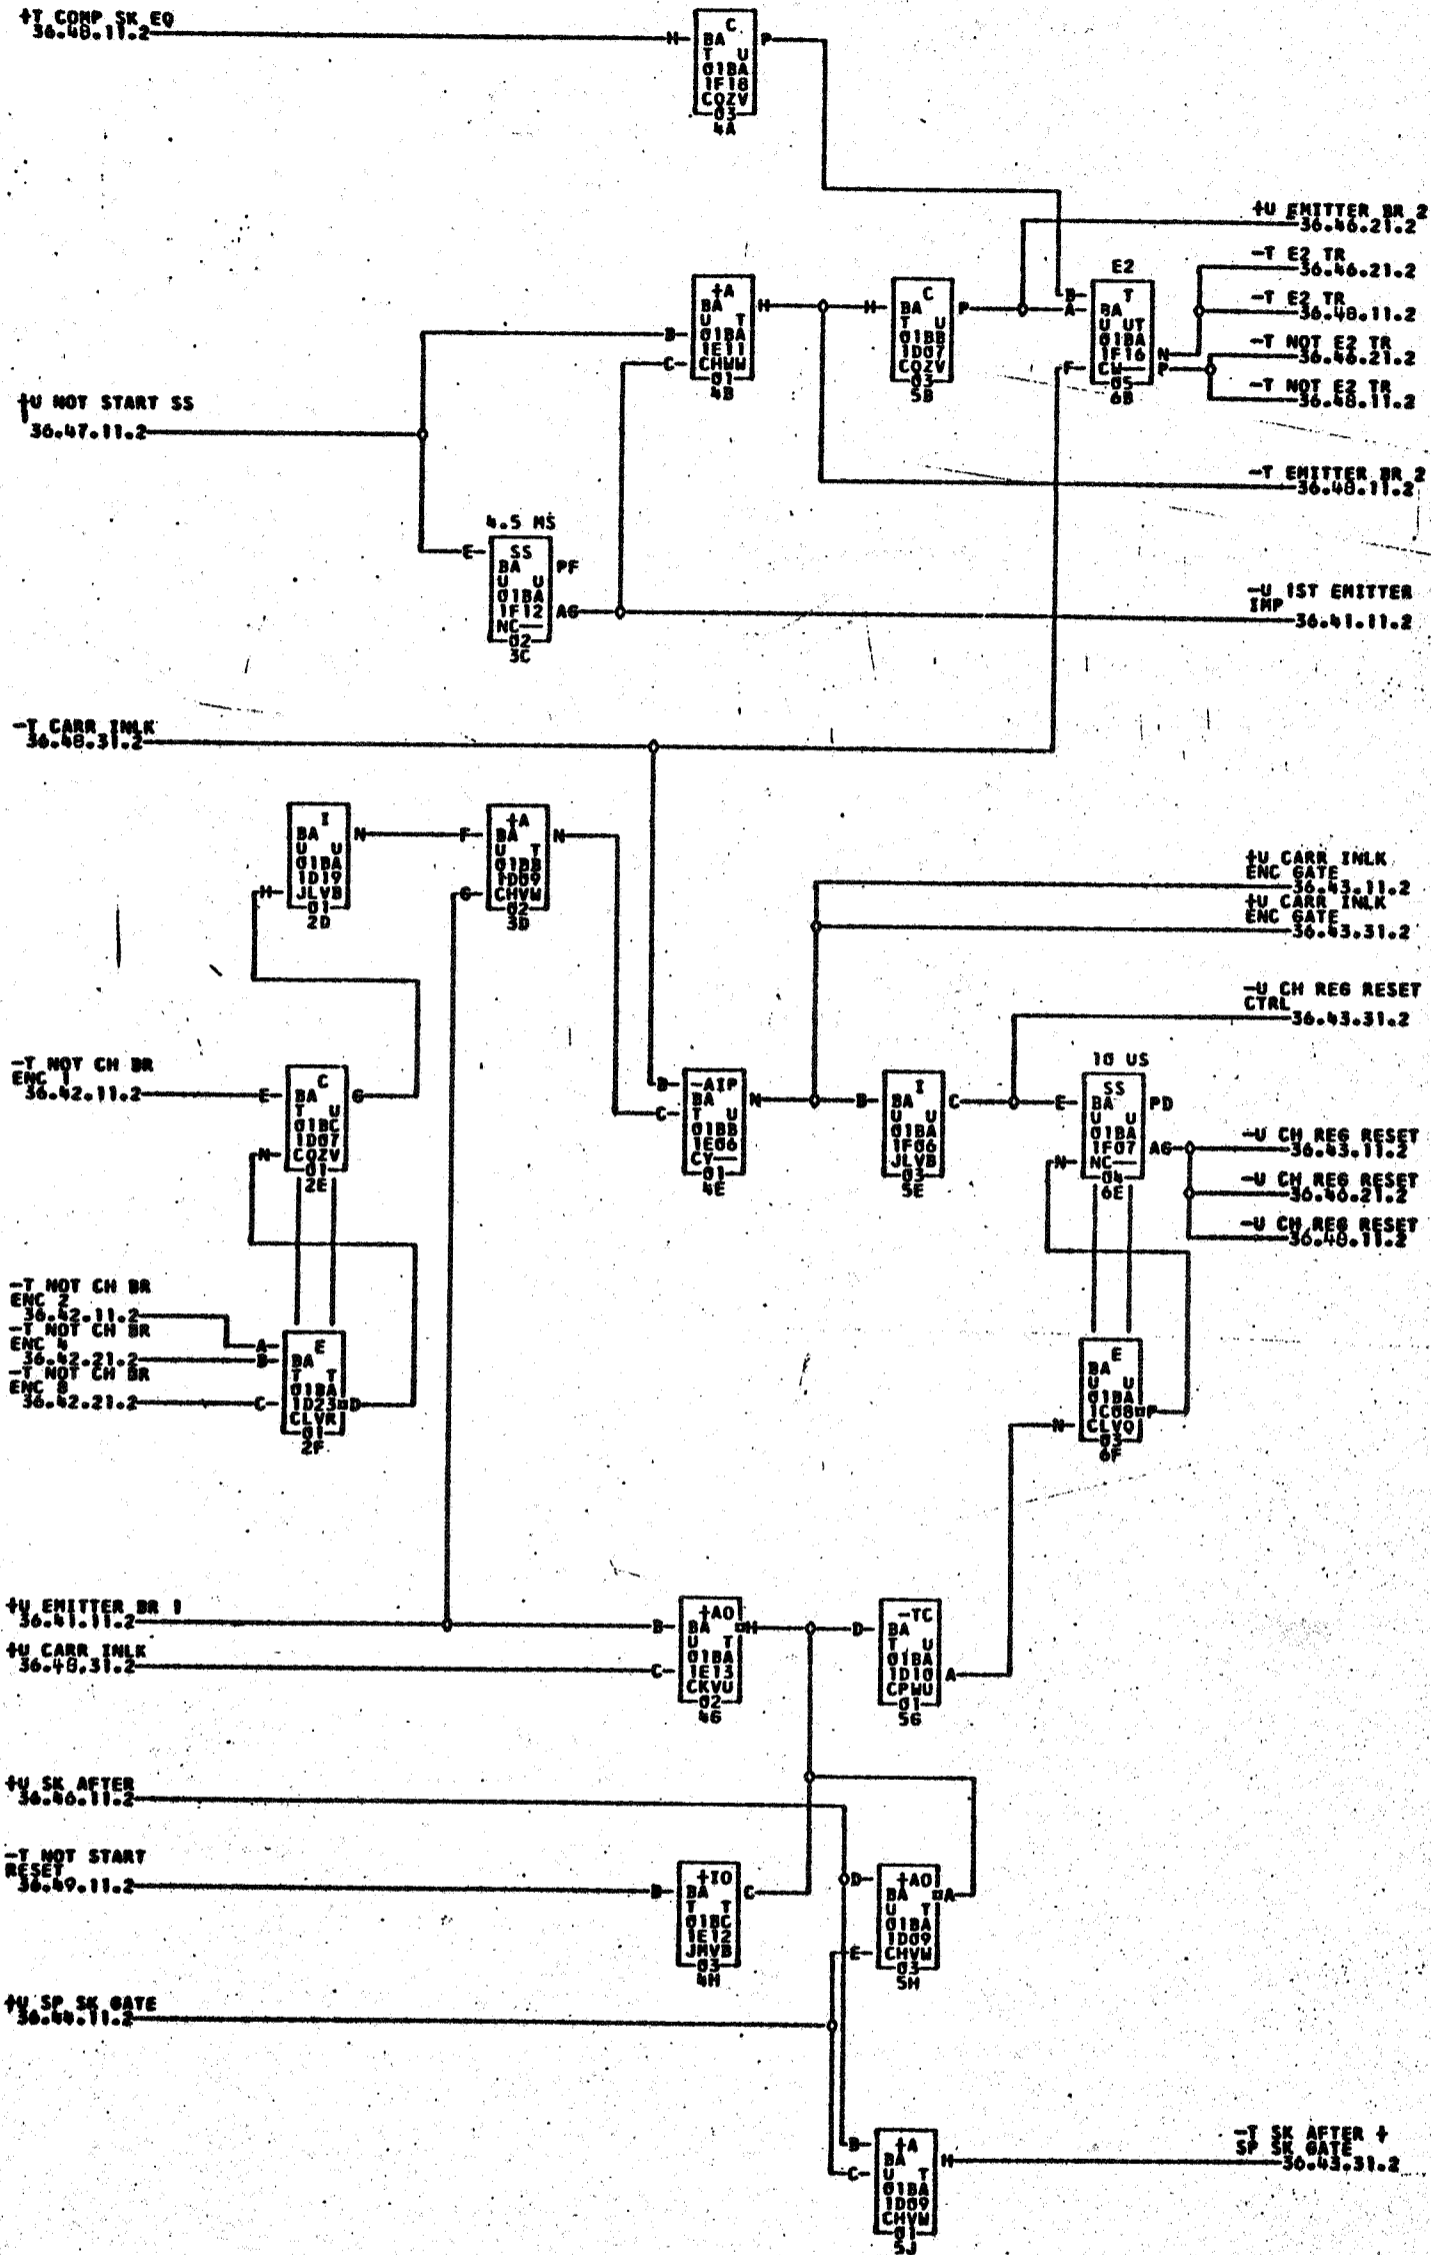

0724627

E2 TRIGGER AND CHANNEL REGISTER CTRL

1401 BA

36.43.21.2

TAG DATE

C1 6.4.63

TA 1815A

E 16.6.63

TA 1859

COMMENTS

TAG DATE A 12-01-63 E 06-10-63	F.C. NO. 112249C 117679	TAG DATE B 06-05-62	FIG. NO. 116132A	TAG DATE C 01-14-63	FIG. NO. 116132B	TAG DATE D 02-06-63	FIG. NO. 116132C
--------------------------------------	-------------------------------	------------------------	---------------------	------------------------	---------------------	------------------------	---------------------