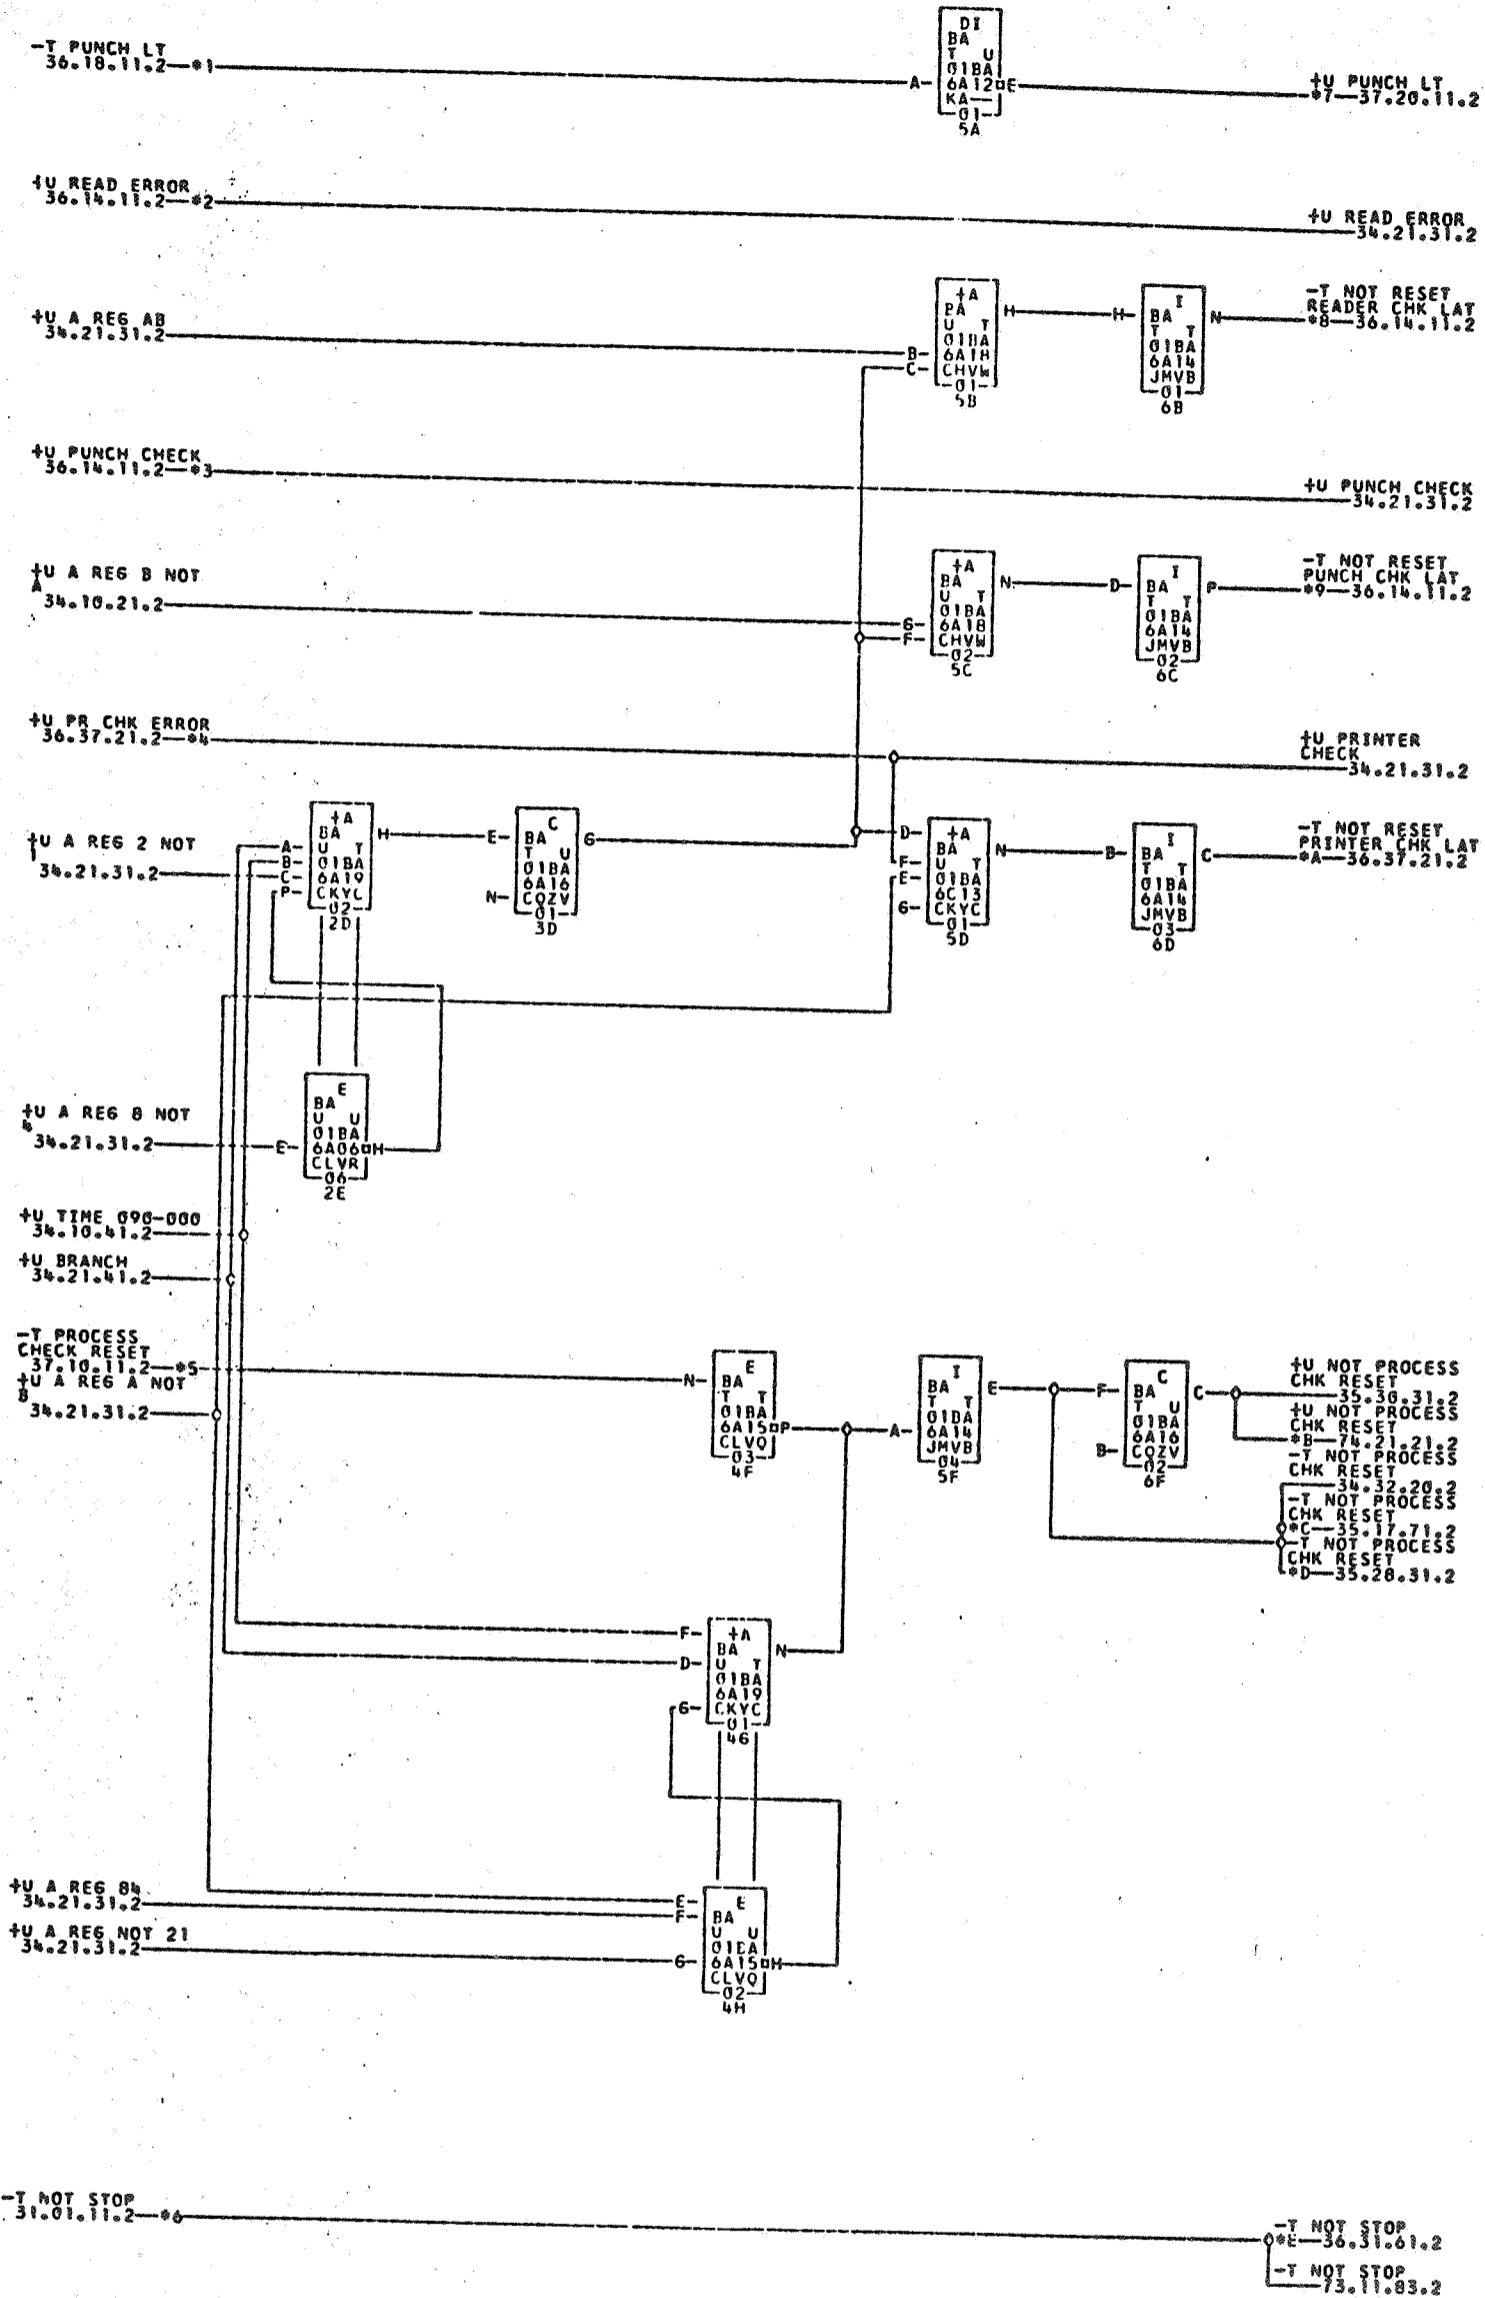

0729185

CHECK RESET CONTROL

1401 BA 34.21.51.2

TAG DATE

B 7.2.63
TA 1713A

C 5.3.63
TA 1771A

- *1-01B6A03B *2-01B6A03M *3-01B6A03N *4-01B6C03C *5-01B6A02M *6-01B6E01N
- *7-01B6A02P *8-01A2A20J *9-01B6A03O *A-01B6C02J *B-01B4B02C *C-01B6C03D
- *E-01B6F02D *F-02A0F07D *G-02B1D02R *H-01B6D01D *I-01B6A02D

COMMENTS

TAG DATE	E.C.NO.	TAG DATE	E.C.NO.	TAG DATE	E.C.NO.	TAG DATE	E.C.NO.
A 12-18-61	113530	B 10-23-62	114164	C 12-11-62	114178		

729185