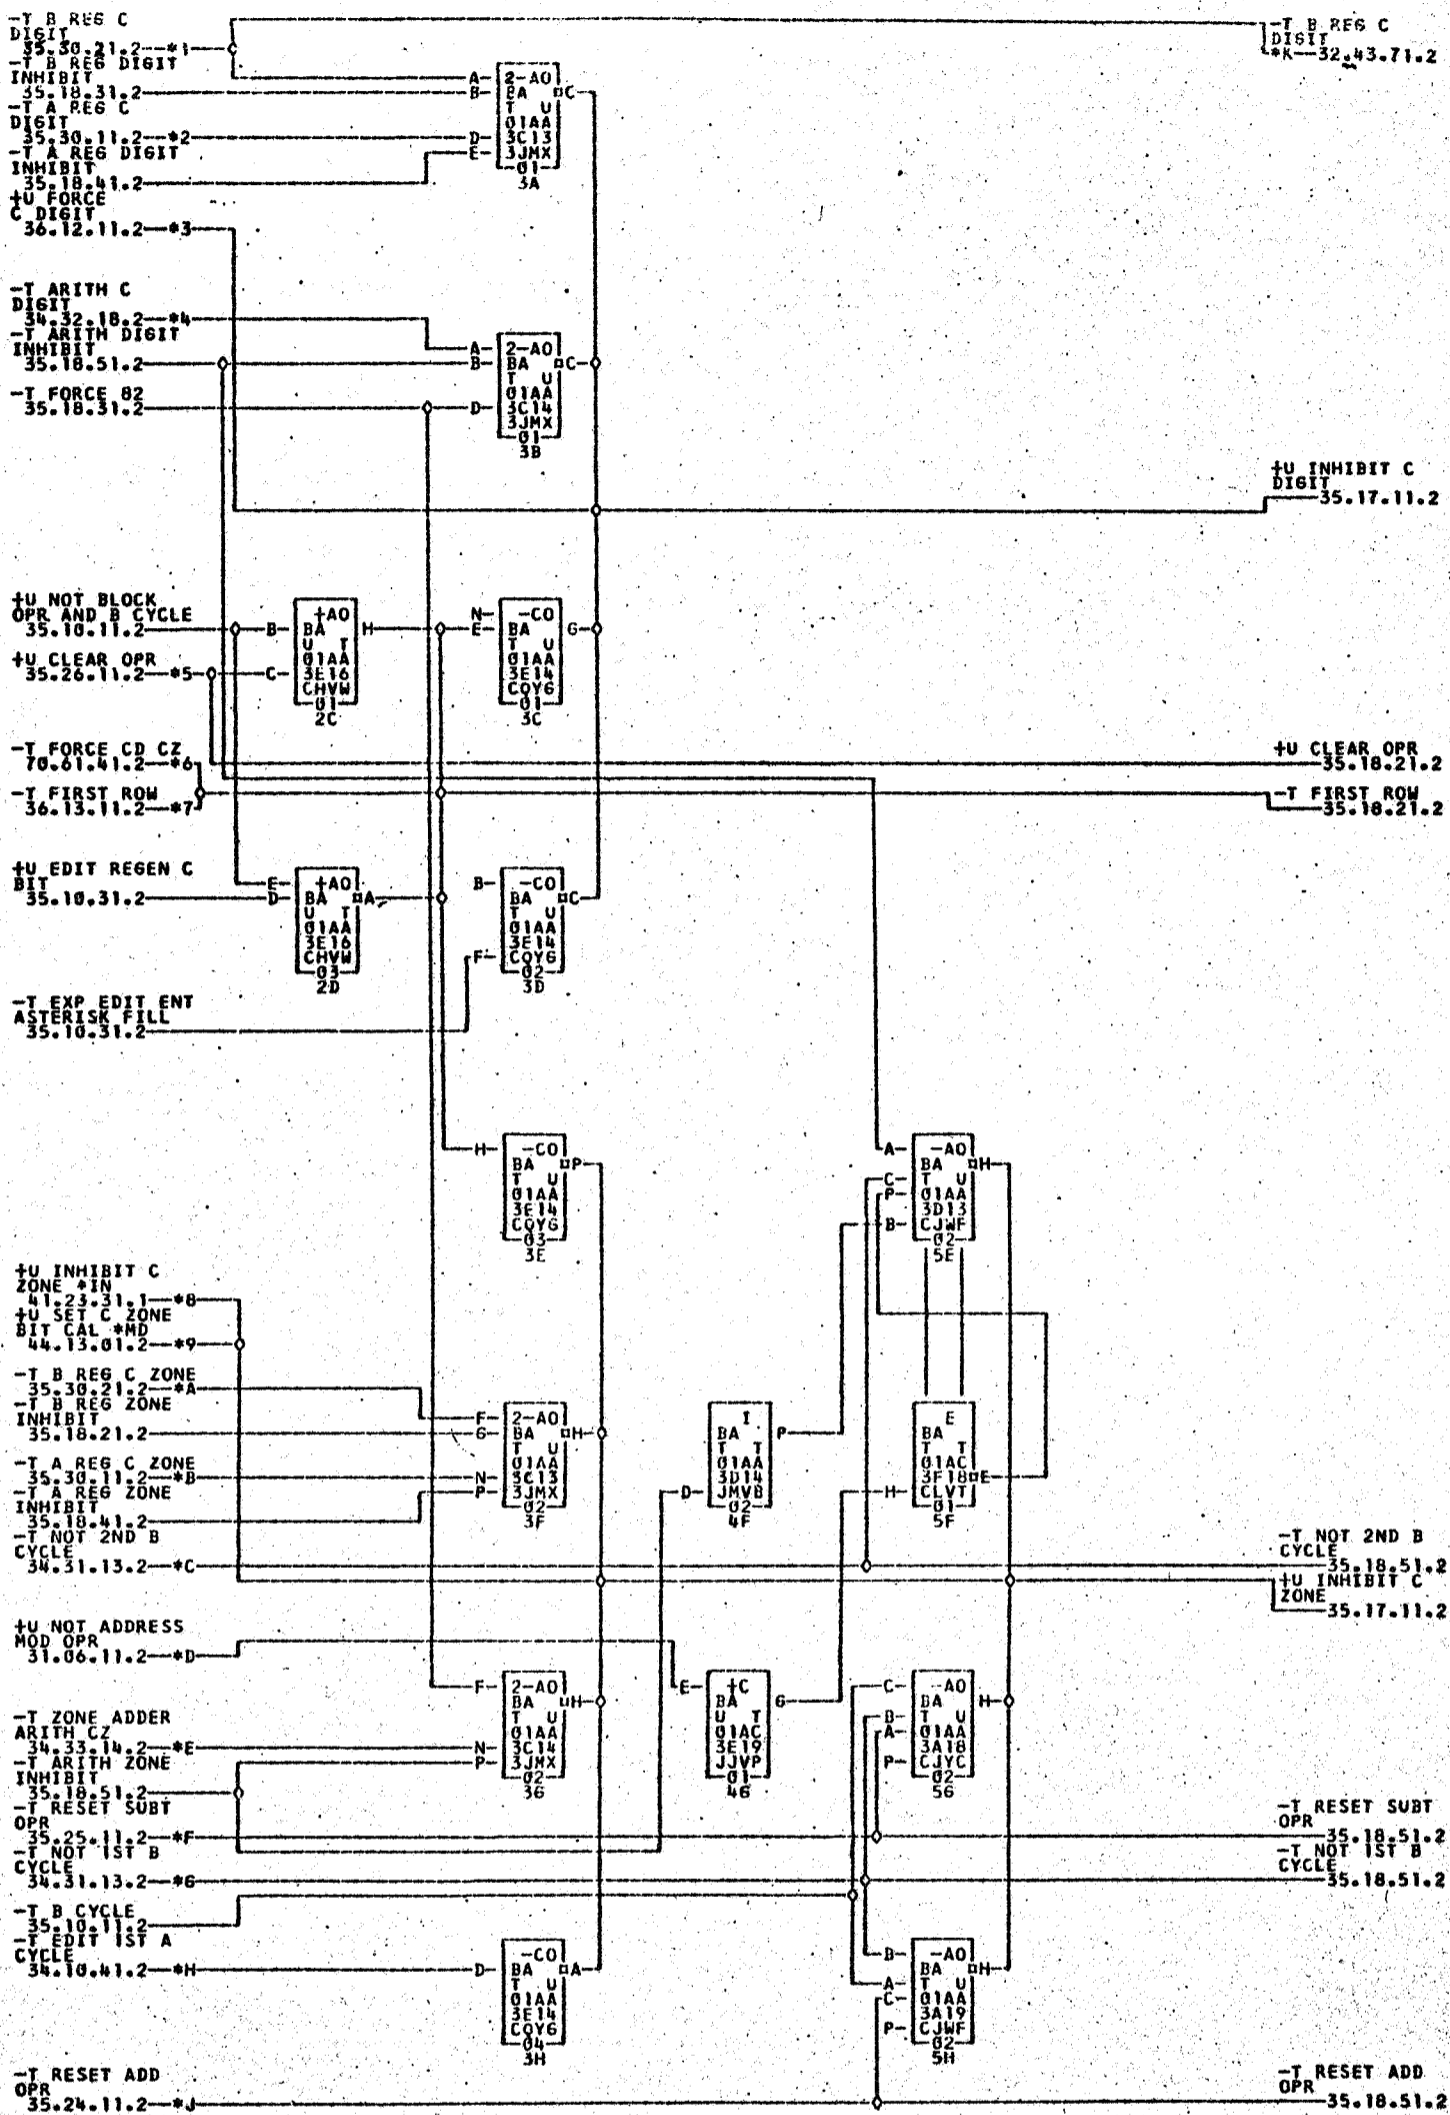

0720739

INHIBIT C DIS AND C ZONE

1401 BA

35.15.11.2

TAG DATE

B 9.10.62
TA 1978

C 5.3.68
TA 1771A

- *1-01A3B26N
- *2-01A3B26P
- *3-01A3D25F
- *4-01A3C25L
- *5-01A3A266
- *6-01A3E25P
- *7-01A3A26J
- *8-01A3B26H
- *9-01A3E236
- *A-01A3A260
- *B-01A3C26K
- *C-01A3C26N
- *D-01A3D26J
- *E-01A3C256
- *F-01A3B240
- *G-01A3C26K
- *H-01A3B26D
- *I-01A3B26L
- *J-01A3B24L

COMMENTS

TAG DATE	E.C.NO.	TAG DATE	E.C.NO.	TAG DATE	E.C.NO.	TAG DATE	E.C.NO.
A 12-15-61	113538	B 07-17-62	114136	C 12-10-62	116177		

720739 - 1771A