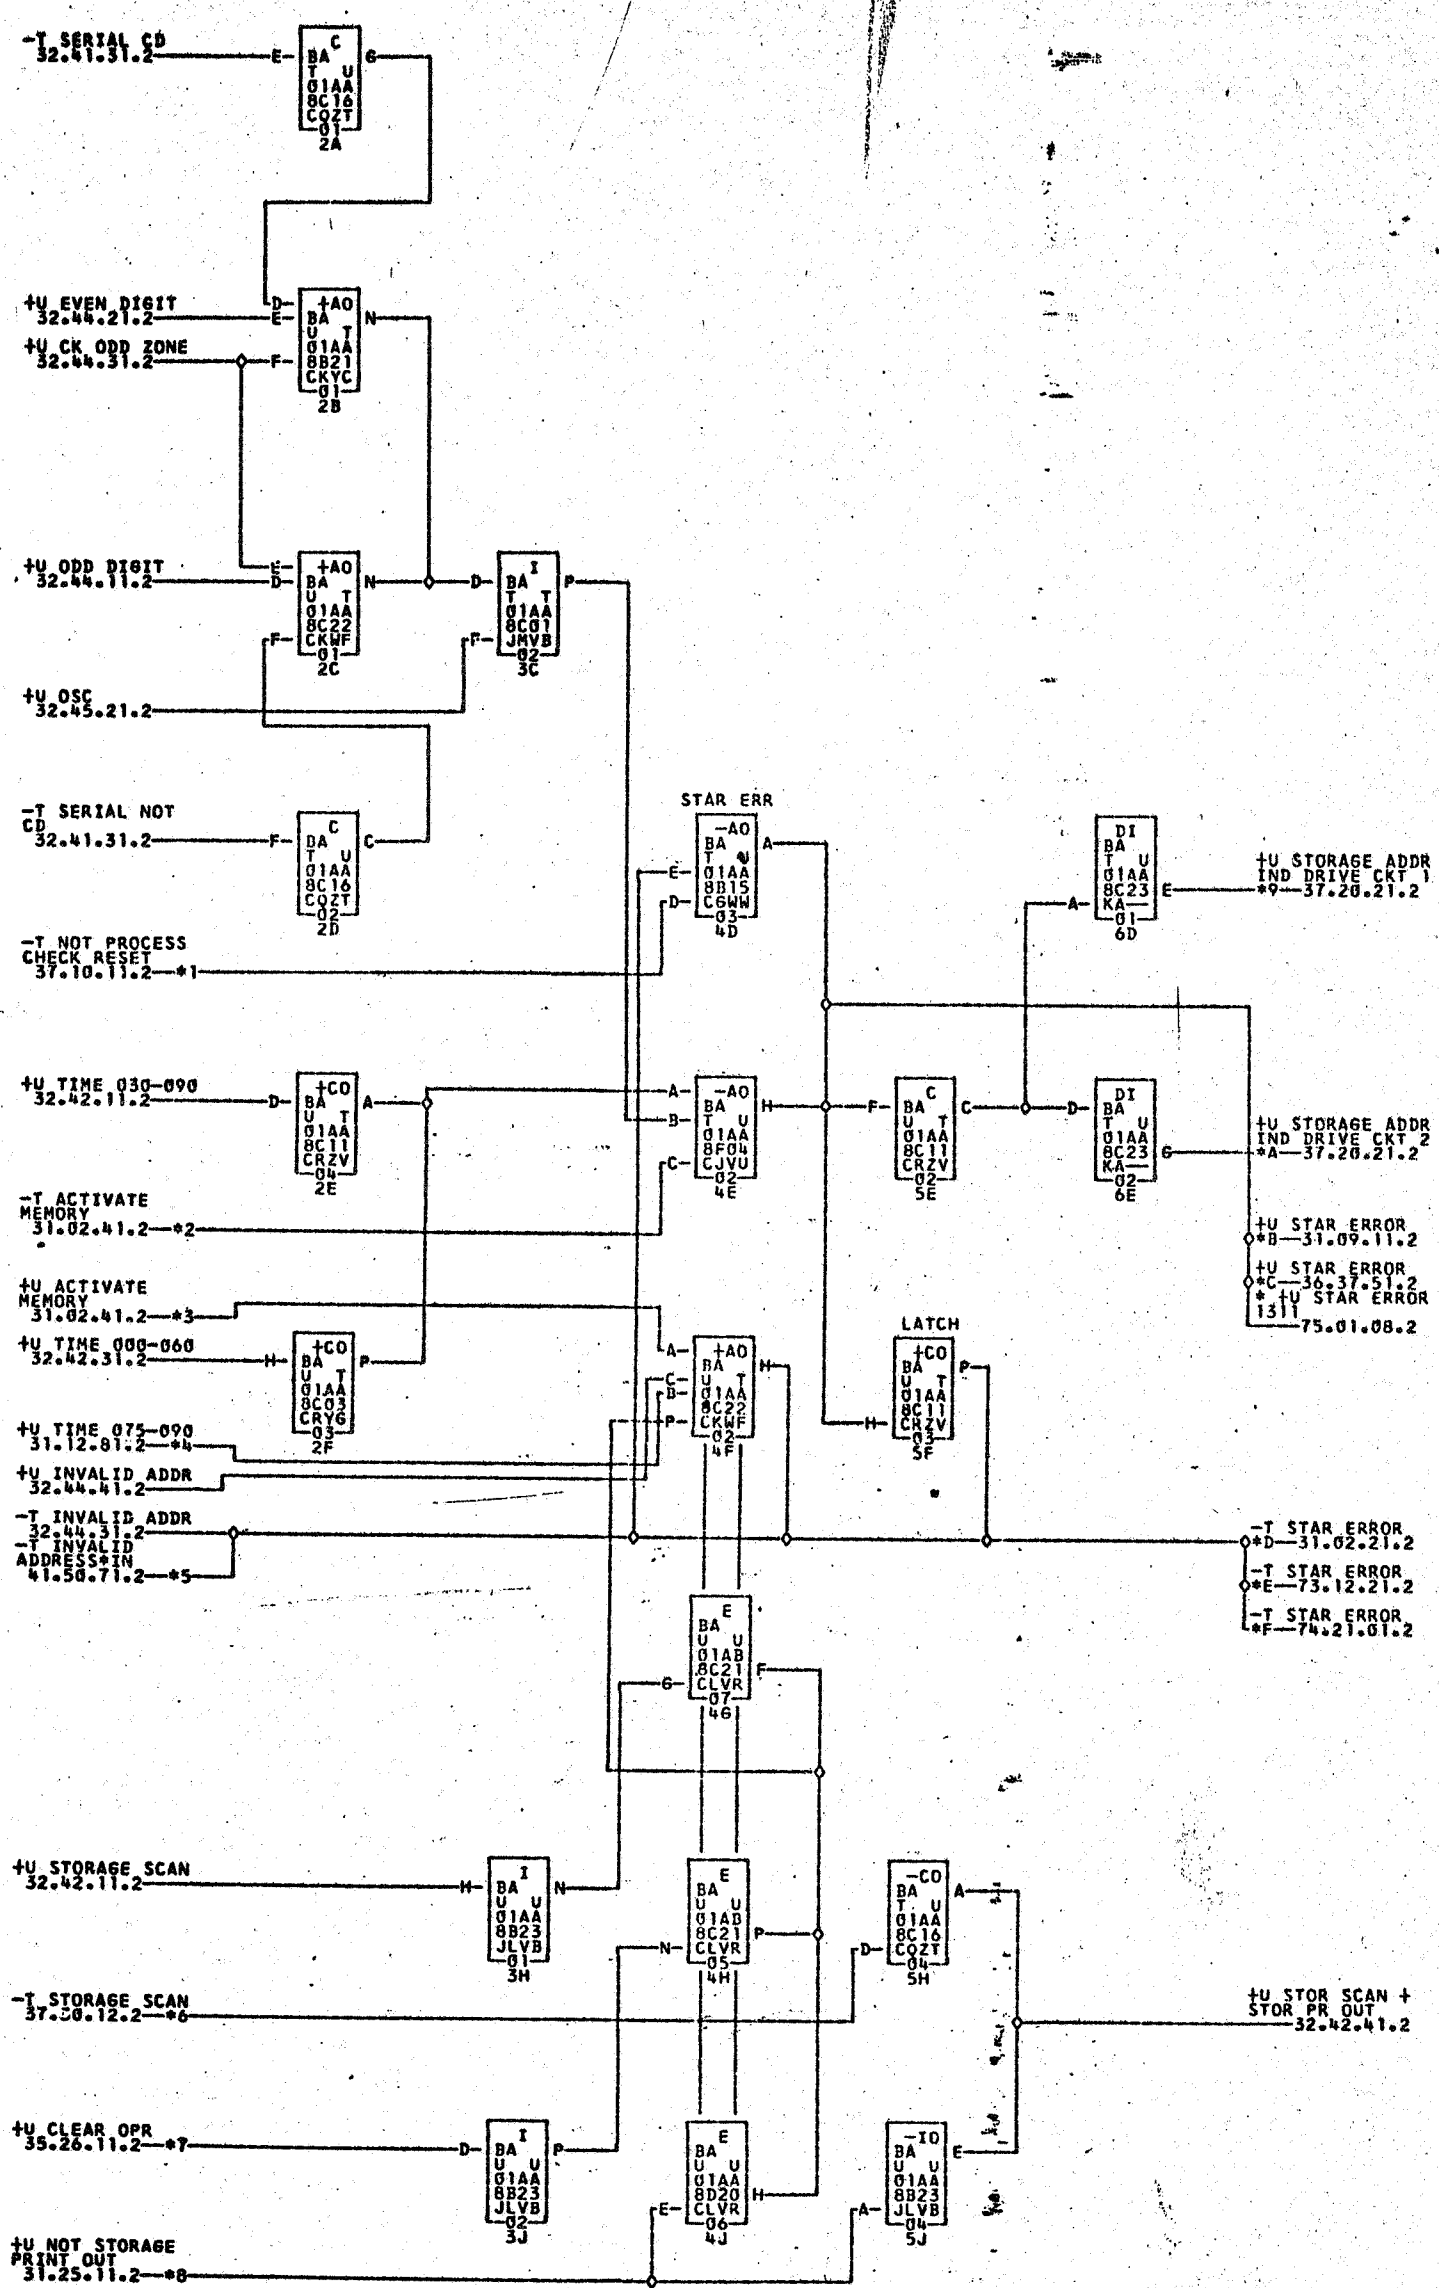

0728959

ADDR RES VAL CHECK LATCH AND CTRES

1401 BA

32.44.51.2

TAG DATE

A 5.4.62
TA 1233B

B 25.3.63
TA 1795

- *1-01ABC26E *2-01ABE25J *3-01ABE25K *4-01AF2HR *5-01ABC24I *6-01ABC26J
- *7-01ABE25F *8-01ABD26E *9-01ABC26B *A-01A2A2B *A-01ABC26C *A-01A2A2C
- *B-01ABD26G *C-01ABD26H *C-01ABC250 *B-01A7A250 *A-01A7C260 *B-01A2A2D
- *D-01ABD26L *D-01B2D01L *E-01ABE26N *E-02A9C05E *A-01A7C260 *C-01A2A2E
- *E-02A9D13F *E-02B1D02A *E-01ABE26N *E-02A9C05E *A-01A7C260 *F-01A6A256

NOTE: ASTERISK PRECEDING SIGNAL INDICATES DIRECT CABLE EXPANSION

COMMENTS: TAG DATE E.C.NO. TAG DATE E.C.NO. TAG DATE E.C.NO. TAG DATE E.C.NO.

A 12-18-61 113530 B 12-19-62 114177C

1795
128959