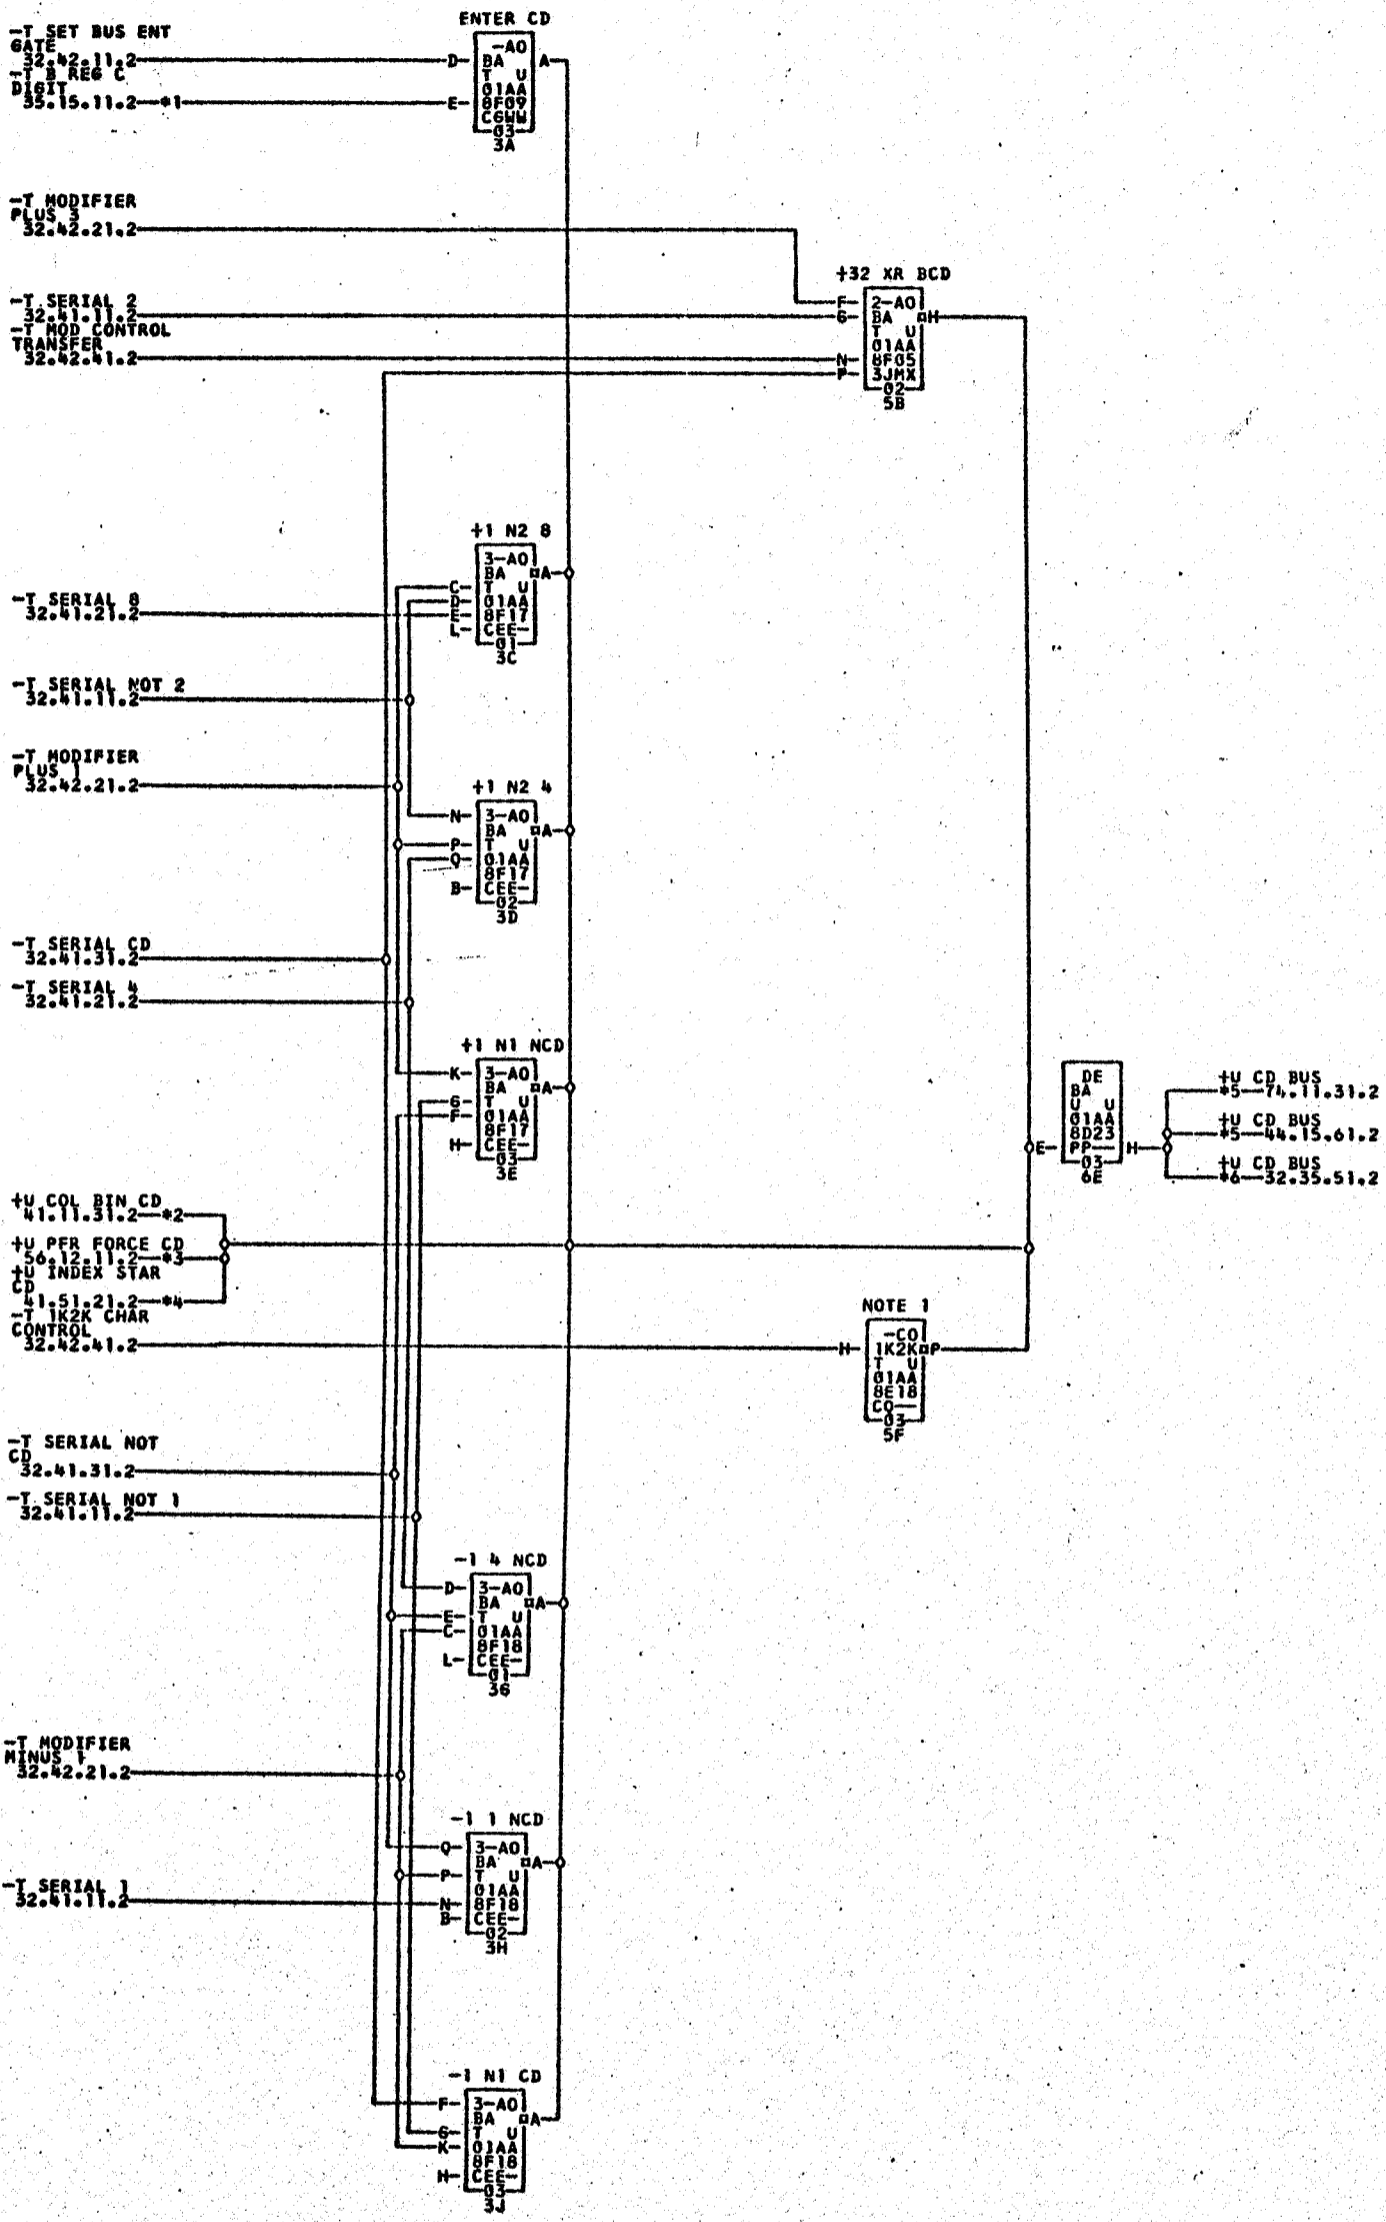

0728952

MODIFIER SECT. C DIGIT BIT

1401 BA

32.43.71.2

TAG DATE

A 5.4.62

TA 1233B

B 25.3.63

TA 1795

- \*1-01A8F24G 02A7B24B
- \*2-01A8D24H 02D1A02B
- \*3-01A8E24E 01A7B24E
- \*4-01A8E26E 01A7B26E
- \*5-01A8F26B 02A9C17A

NOTE 1 ADD FOR 1.4K AND 2K ONLY

TAG DATE	E.C.NO.	TAG DATE	E.C.NO.	TAG DATE	E.C.NO.	TAG DATE	E.C.NO.
A 12-18-61	113530	B 12-19-62	114177C				