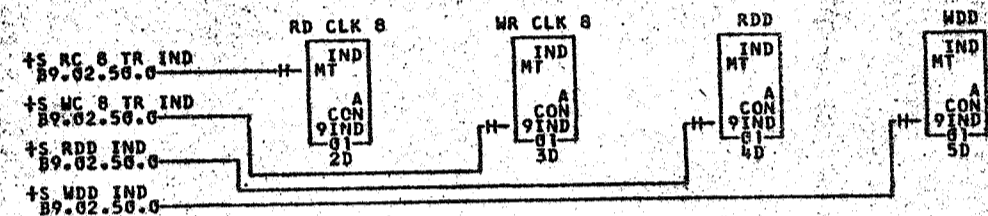

0724310

INDICATORS-TAPE CE CONSOLE

1401 MT

71.01.12.2

TAG DATE

A 22.9.61
TA 37699E

B 12.3.63
TA 1775

COMMENTS

TAG DATE	F.I.C. NO.	TAG DATE	F.I.C. NO.	TAG DATE	F.I.C. NO.	TAG DATE	F.I.C. NO.
A 06-12-61	1183202	B 12-11-62	118709E				

724310