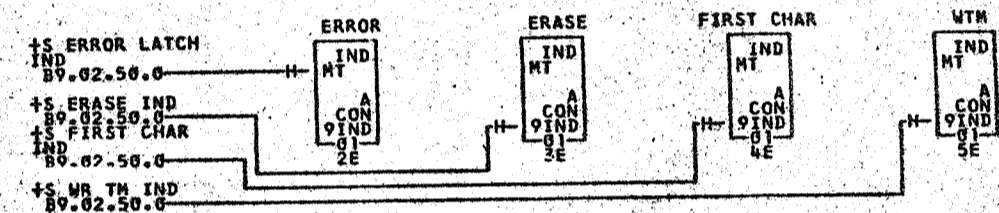

0724310

INDICATORS-TAPE CE CONSOLE

1401 MT

71.01.12.2

TAG DATE

A 22.9.61
TA 37699E

B 12.3.63
TA 1775

COMMENTS

TAG DATE	F.I.C. NO.	TAG DATE	F.I.C. NO.	TAG DATE	F.I.C. NO.	TAG DATE	F.I.C. NO.
A 06-12-61	1183202	B 12-11-62	118709E				

724310