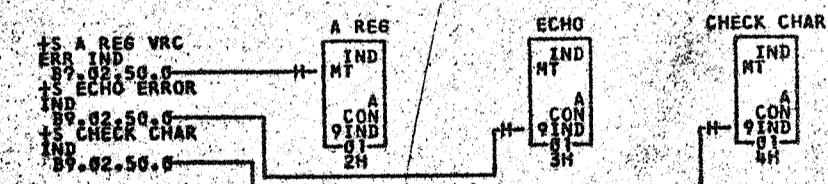

0724310

INDICATORS-TAPE CE CONSOLE

1401 MT

71.01.12.2

TAG DATE

A 22.9.61
TA 37699E

B 12.3.63
TA 1775

COMMENTS

TAG DATE	F.I.C. NO.	TAG DATE	F.I.C. NO.	TAG DATE	F.I.C. NO.	TAG DATE	F.I.C. NO.
A 06-12-61	1183202	B 12-11-62	118709E				

724310