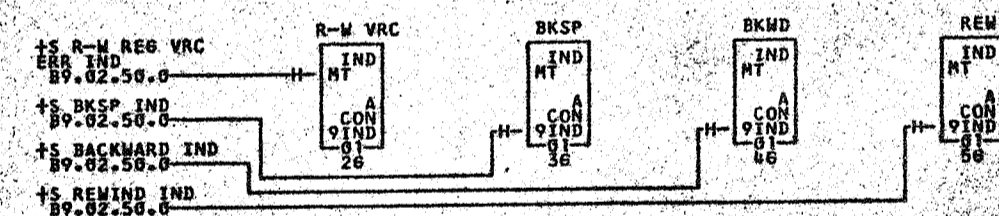

0724310

INDICATORS-TAPE CE CONSOLE

1401 MT

71.01.12.2

TAG DATE

A 22.9.61
TA 37699E

B 12.3.63
TA 1775

COMMENTS

TAG DATE	F.I.C. NO.	TAG DATE	F.I.C. NO.	TAG DATE	F.I.C. NO.	TAG DATE	F.I.C. NO.
A 06-12-61	1183202	B 12-11-62	118709E				

724310