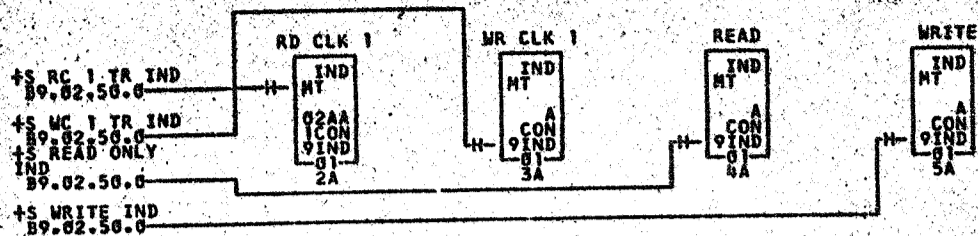

0724310

INDICATORS-TAPE CE CONSOLE

1401 MT

71.01.12.2

TAG DATE

A 22.9.61
TA 37699E

B 12.3.63
TA 1775

COMMENTS

TAG DATE	F.I.C. NO.	TAG DATE	F.I.C. NO.	TAG DATE	F.I.C. NO.	TAG DATE	F.I.C. NO.
A 06-12-61	1183202	B 12-11-62	118709E				

724310