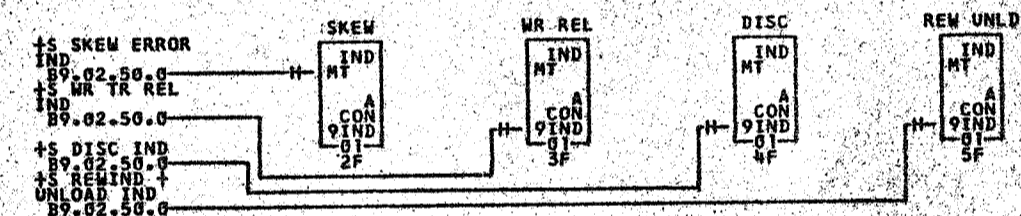

0724310

INDICATORS-TAPE CE CONSOLE

1401 MT

71.01.12.2

TAG DATE

A 22.9.61
TA 37699E

B 12.3.63
TA 1775

COMMENTS

TAG DATE	F.I.C. NO.	TAG DATE	F.I.C. NO.	TAG DATE	F.I.C. NO.	TAG DATE	F.I.C. NO.
A 06-12-61	1183202	B 12-11-62	118709E				

724310