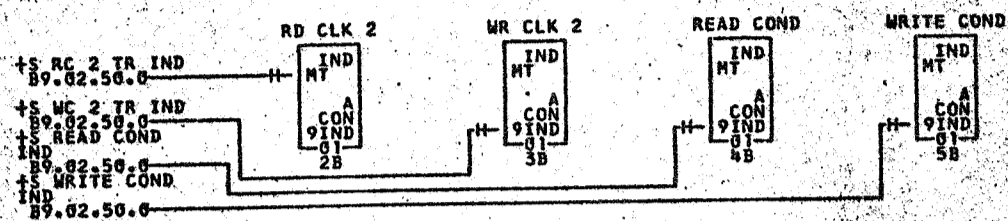

0724310

INDICATORS-TAPE CE CONSOLE

1401 MT

71.01.12.2

TAG DATE

A 22.9.61
TA 37699E

B 12.3.63
TA 1775

COMMENTS

TAG DATE	F.I.C. NO.	TAG DATE	F.I.C. NO.	TAG DATE	F.I.C. NO.	TAG DATE	F.I.C. NO.
A 06-12-61	1183202	B 12-11-62	118709E				

724310