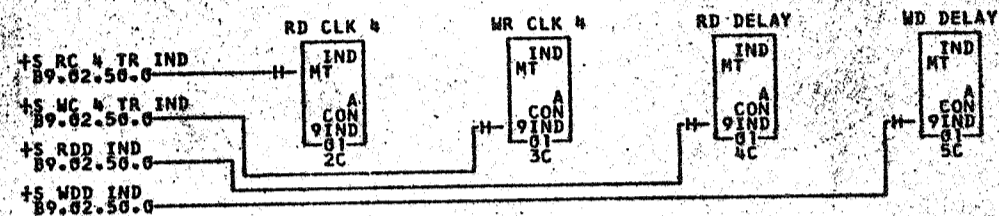

0724310

INDICATORS-TAPE CE CONSOLE

1401 MT

71.01.12.2

TAG DATE

A 22.9.61
TA 37699E

B 12.3.63
TA 1775

COMMENTS

TAG DATE	F.I.C. NO.	TAG DATE	F.I.C. NO.	TAG DATE	F.I.C. NO.	TAG DATE	F.I.C. NO.
A 06-12-61	1183202	B 12-11-62	118709E				

724310