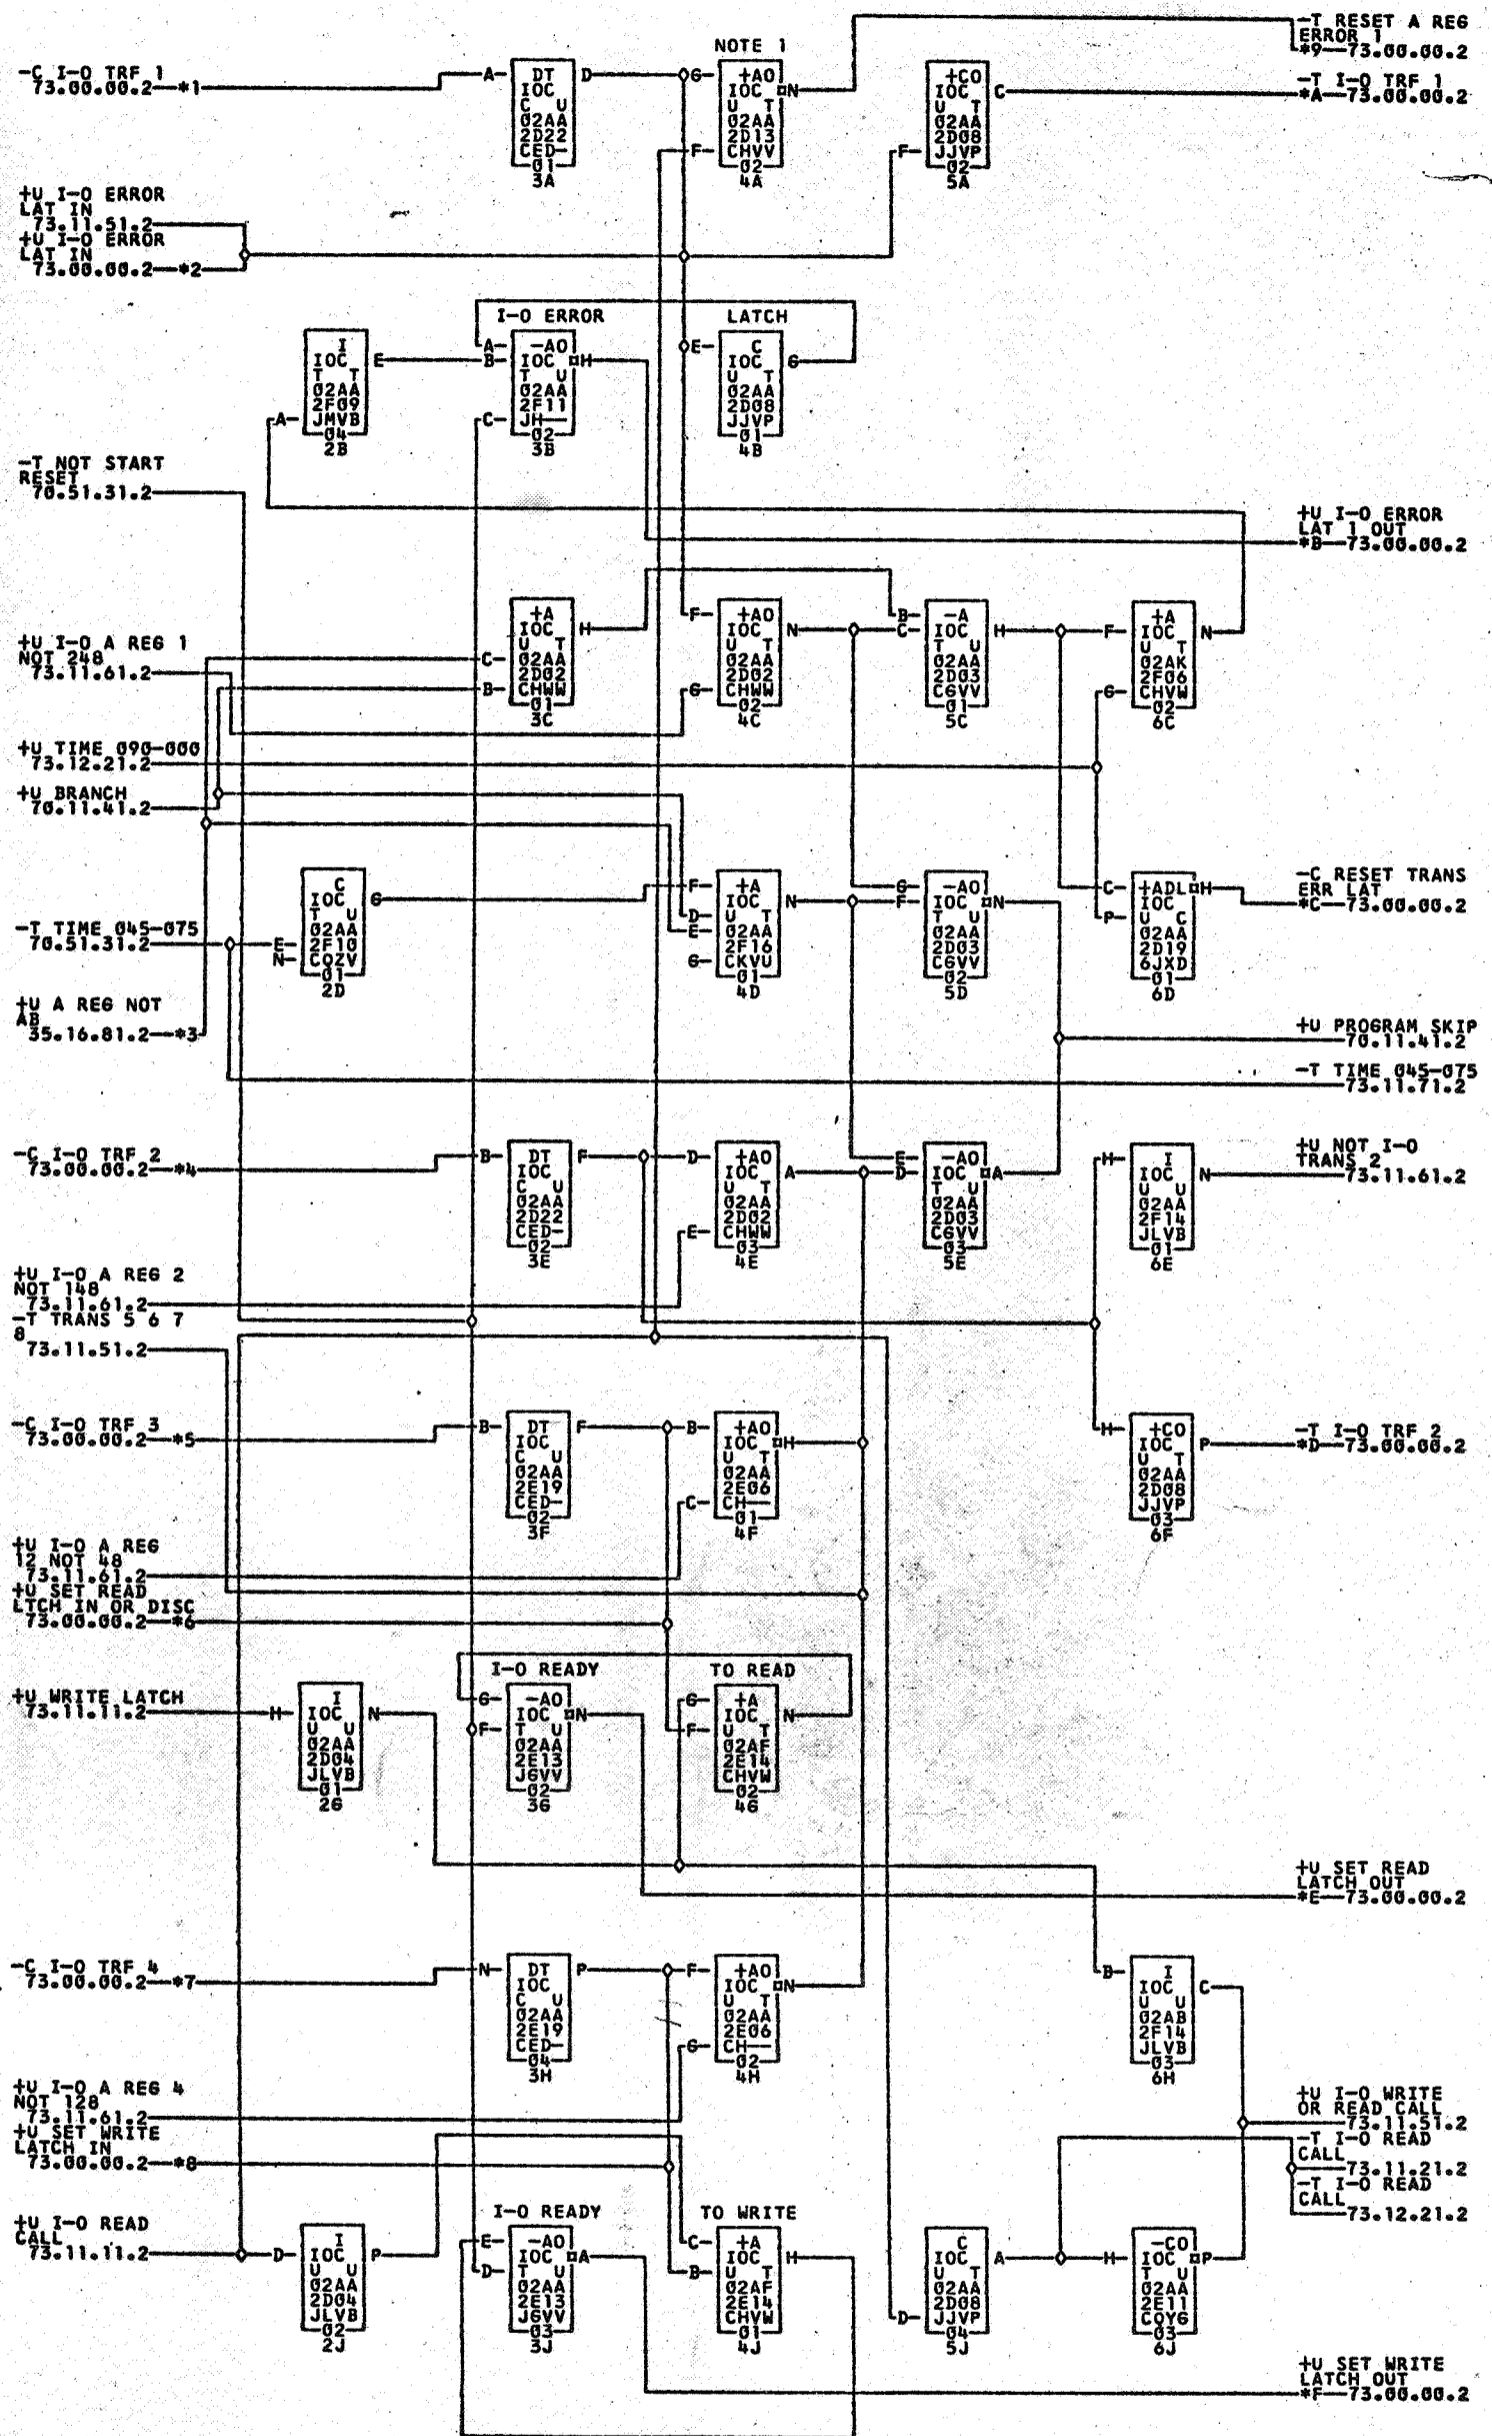

0724258

I-O BRANCH CONTROL

1461 IO

73.11.41.2

TAG DATE

N 12.3.63  
TA 1775

~~TA 1775~~  
TA 604A

- \*1-02TD-086      \*5-02A2E23N      \*2-02A2F25R      \*6-02TD-011      \*3-02A2C24A      \*4-02TD-088
- 02A2E23P      \*8-02A2F25M      \*7-02TD-009      \*9-02A2F25P      \*7-02TD-097
- 02A2E246      \*9-02A2F25N      \*8-02TD-009      \*0-02A2F26N      \*A-02A2F25A
- 02TD-013      \*B-02A2F25Q      \*9-02TD-026      \*C-02A2E266      \*D-02A2F25B
- 02TD-027      \*E-02A2F25N      \*0-02TD-025      \*F-02A2F25L      \*02TD-024

NOTE 1 LOAD FOR THIS CARD SUPPLIED BY TIE DOWN TO A13 WITH NO MAG. TAPE

TAG DATE	E.C.NO.	TAG DATE	E.C.NO.	TAG DATE	E.C.NO.	TAG DATE	E.C.NO.
A 06-12-61	110328V	G 07-10-61	110324K	C 08-11-61	110324N	D 09-11-61	110324U
J 09-18-61	110324V	K 12-06-61	113422	G 02-12-62	114239	H 02-22-62	114240
L 04-04-62	115278	M 07-17-62	116225	L 08-21-62	116239	M 11-08-62	116353
N 12-10-62	116749B	P 09-16-63	118575B				