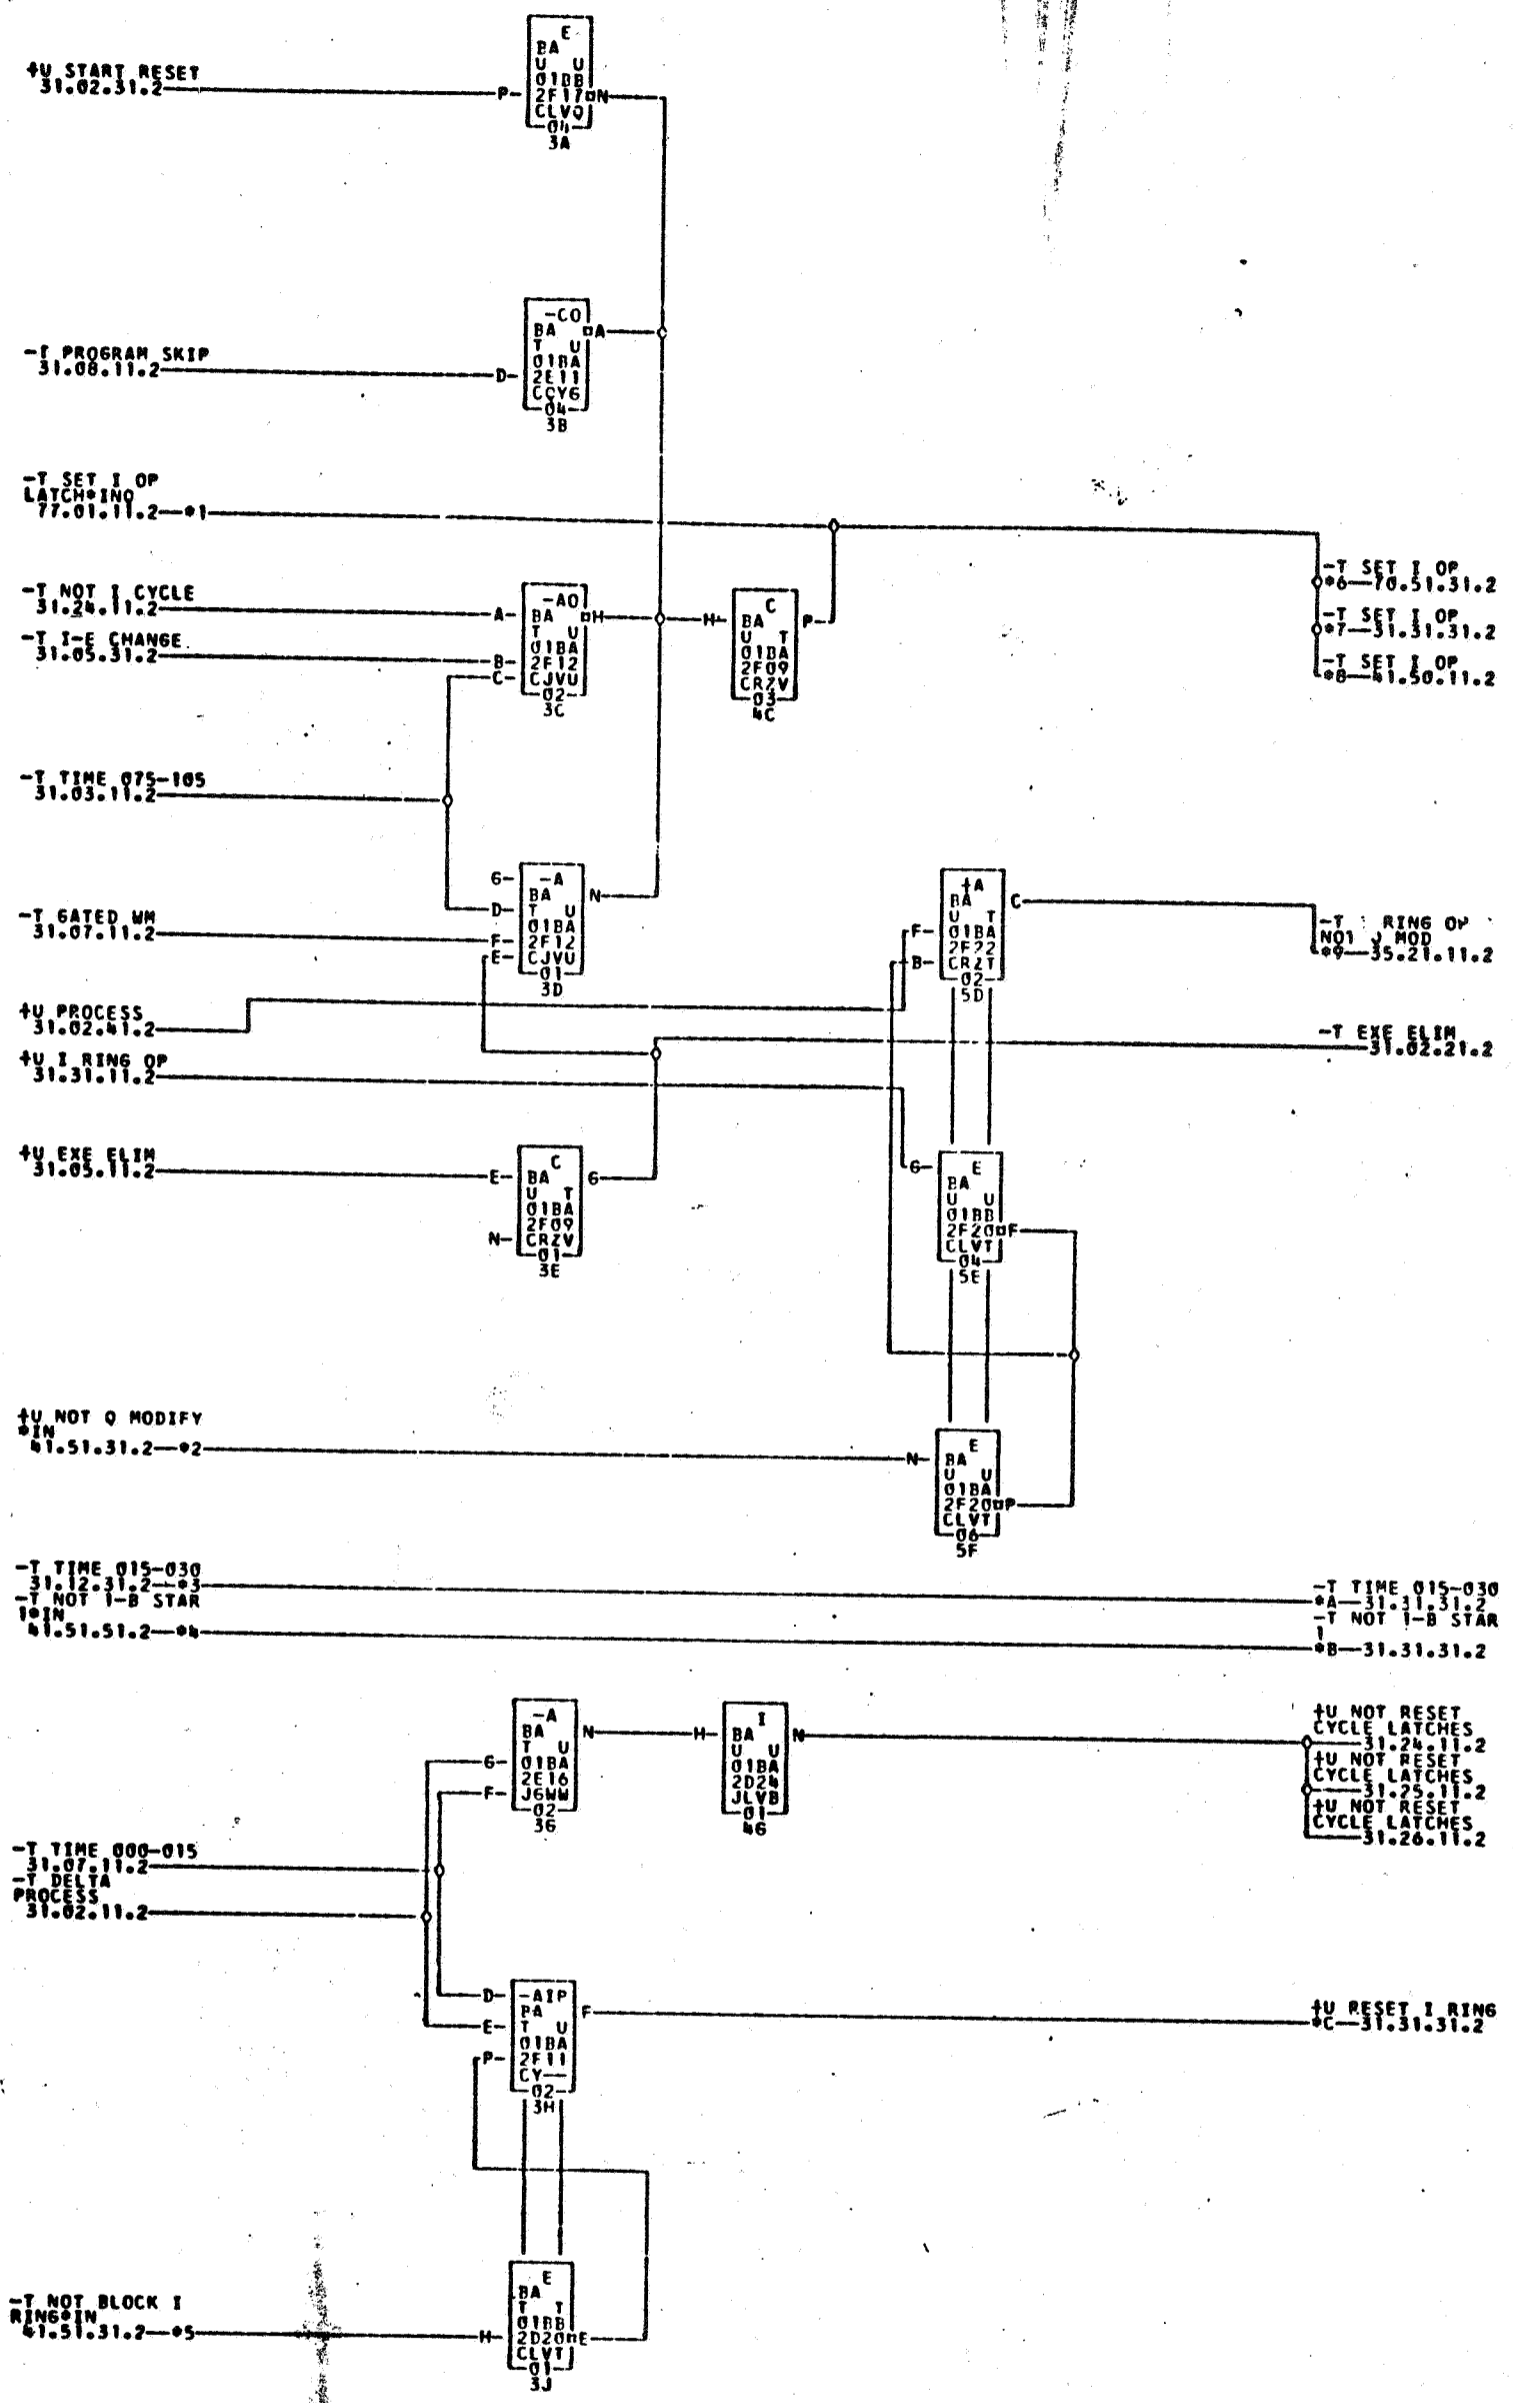

0729076

I RING CONTROL

1401

31.30.11.2

TAG DATE

A 5.4.62
TA 1233B

B 5.3.63
TA 1771A

- *1-01B2F05N *2-01B2A01R *3-01B2F01B *4-01B2A02H *5-01B2A010 *6-01B2C01C
- 02A0C19F 02A2A24C 01B2E03M 01B6E01M 01B2A01B 02A0C17D
- 02B0A01B 01B2C02B 01B1D01B *A-01B2C05K 01B6C04K *B-01B2E03P
- 01B6E01P *C-01B2E03R 01B6E01R

COMMENTS TAG DATE E.C.NO. TAG DATE E.C.NO. TAG DATE E.C.NO. TAG DATE E.C.NO.

A 12-15-61 113530 B 12-10-62 114178

729076