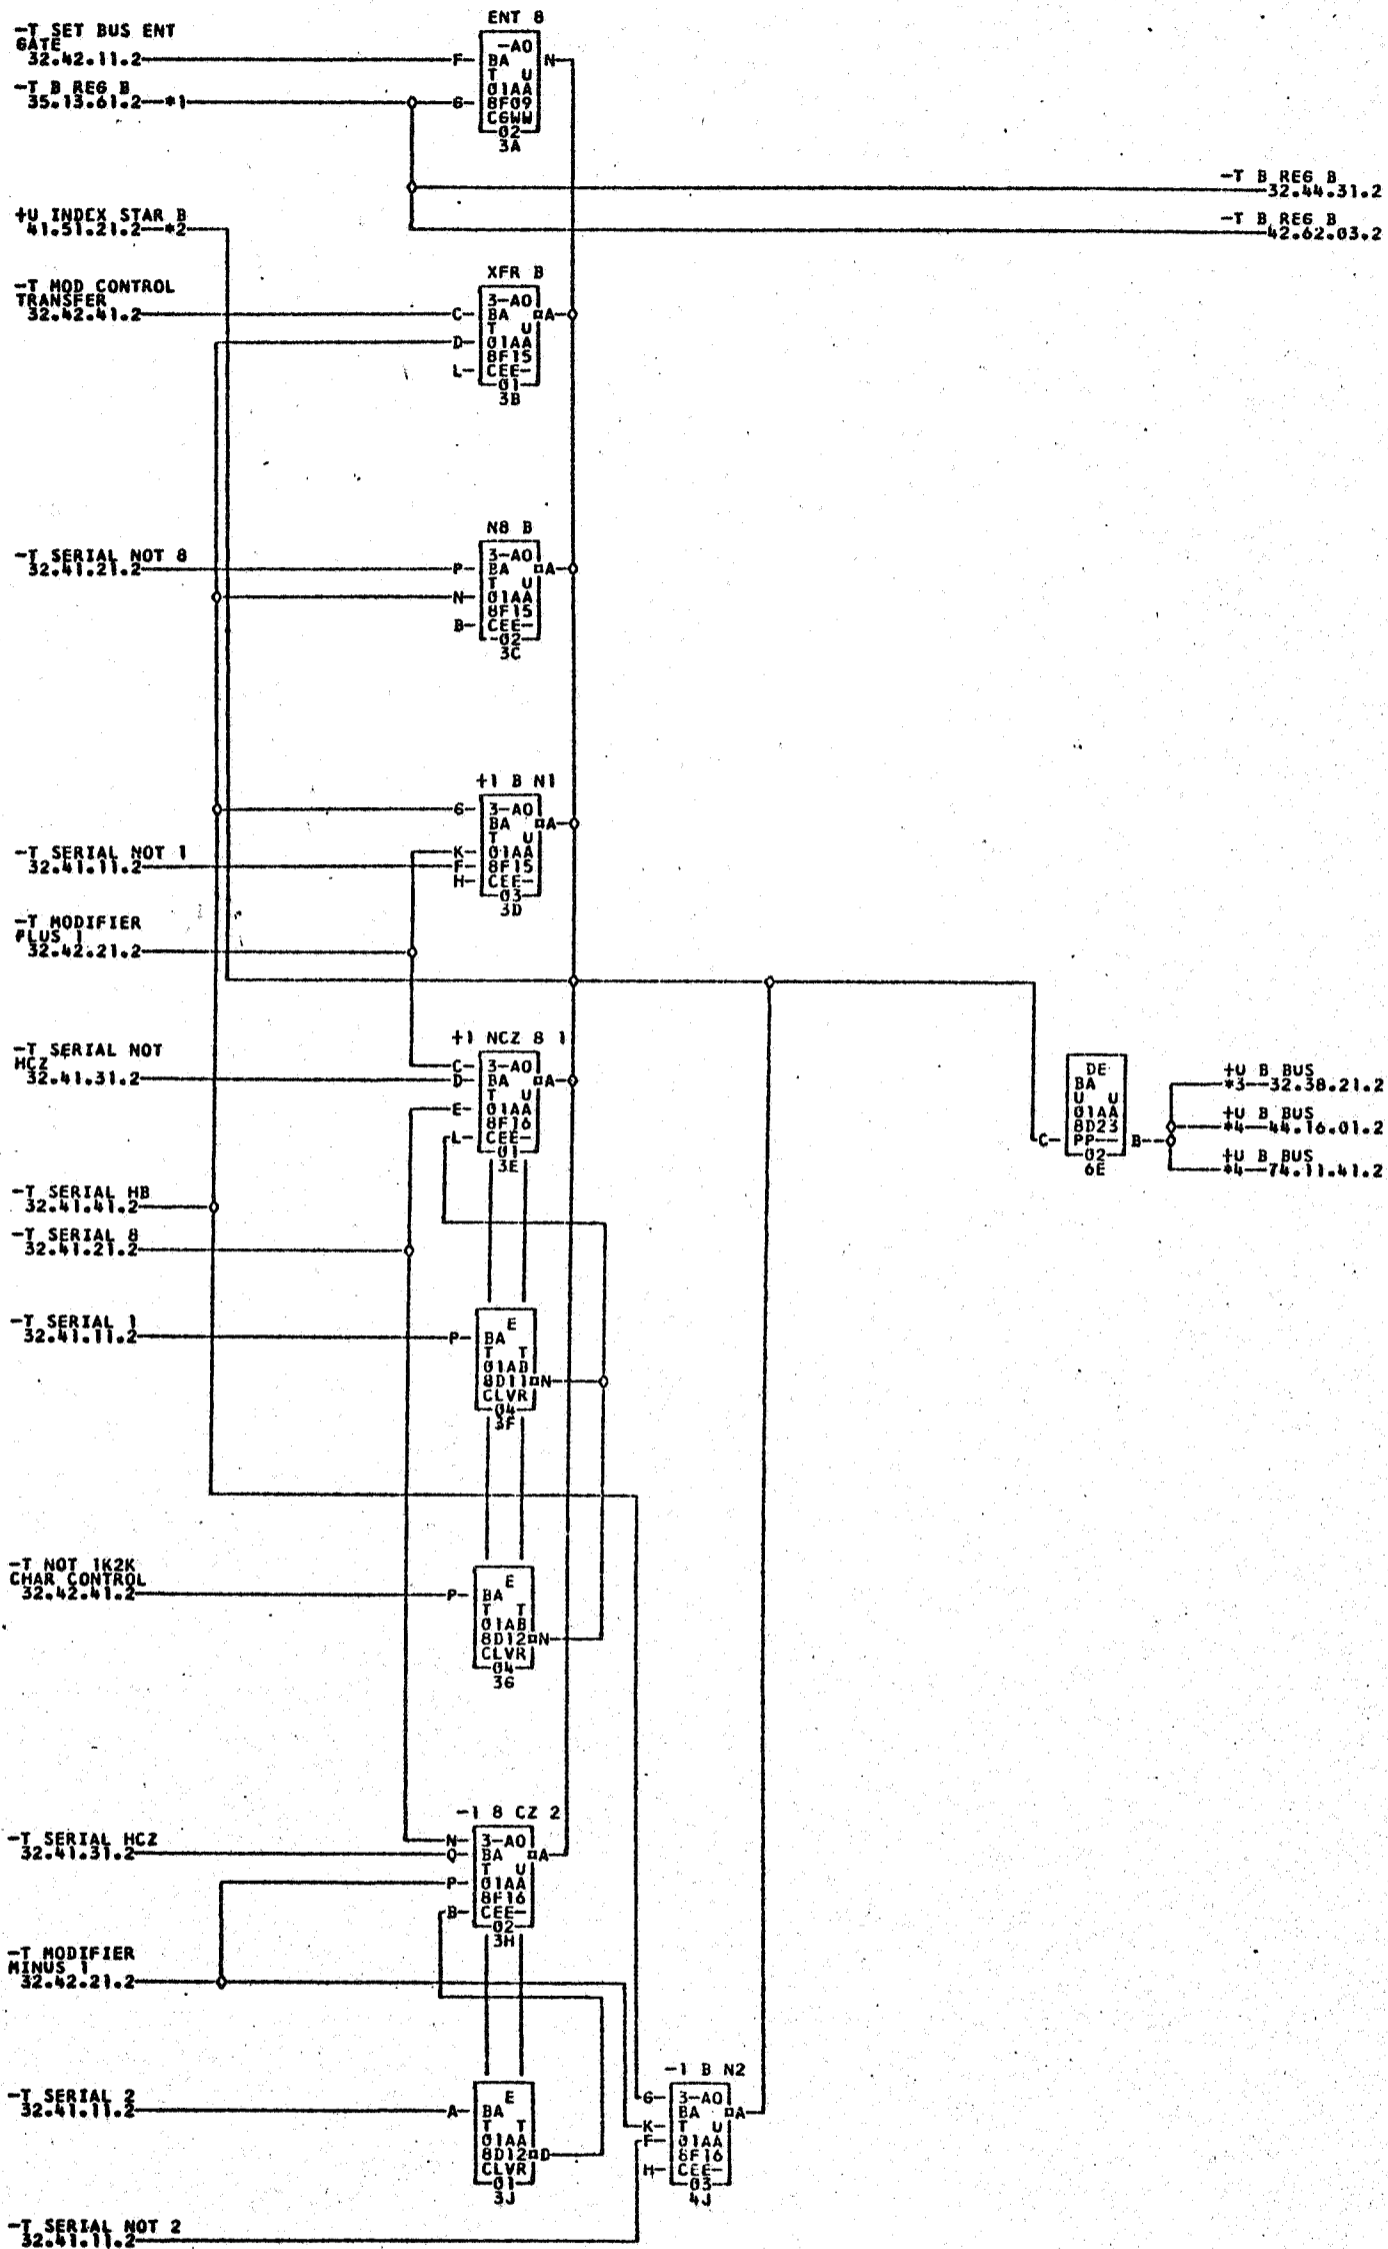

0728951

MODIFIER SECT. B BIT

1401 BA

32.43.61.2

TAG DATE

A 5.4.62
TA 1233B

B 25.3.63
TA 1705

*1—01A8F24F 02A7524H *2—01A8E266 02B1A62H *3—01A8D256 —01A7B266 *4—01A8F26H —02A9D09A

COMMENTS	TAG DATE	E.C.NO.	TAG DATE	E.C.NO.	TAG DATE	E.C.NO.	TAG DATE	E.C.NO.
	A	12-18-61	113530	B	12-19-62	114177C		

728951